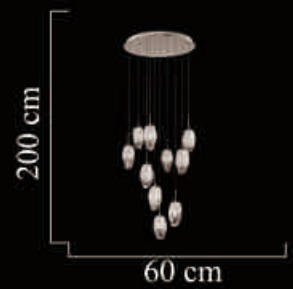

LED 205W

2295-25

Size: 100cm\*300cm

E14/25\*40W(max)

2295-6

Size:50cm\*150cm

E14/6\*40W(max)

2295-10

Size:60cm\*200cm

E14/10\*40W(max)

2295-10Y

Size:85cm\*200cm

E14/10\*40W(max)

2295-5

Size:80cm\*150cm

E14/5\*40W(max)