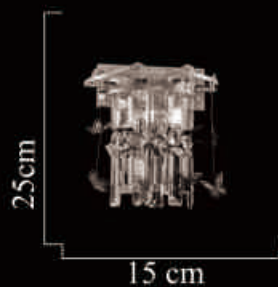

2380-900\*80

Size:90cm\*150cm

LED 48W

2230-150\*250W  
Size:15cm\*25cm  
E14/3\*40W(max)

2230-600  
Size:60cm\*80cm  
E14/12\*40W(max)

2230-800+500

Size:80cm\*120cm

E14/25\*40W(max)