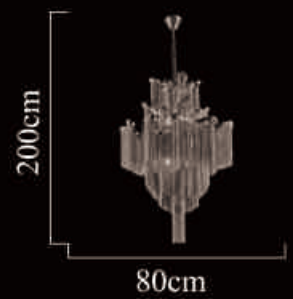

E14/8\*40W(max)

2555-800

Size:80cm\*200cm

E14/12\*40W(max)

2555-1200\*420

Size:120cm\*150cm

E14/12\*40W(max)

2555-2W

Size:25cm\*50cm

E14/2\*40W(max)

2555-400\*1650L

Size:40cm\*165cm

E14/3\*40W(max)

2270-2W

Size:28cm\*19cm

E14/2\*40W(max)