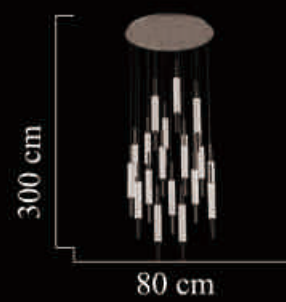

2675-19

Size:80cm*300cm

LED 190W