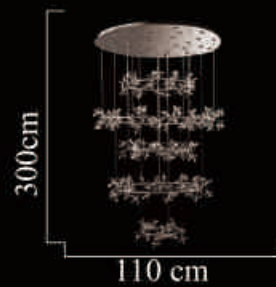

2360-5

Size: 110cm*300cm

LED 165W