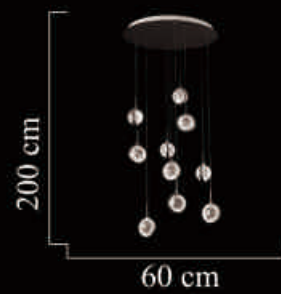

Size:60cm\*200cm

E14/10\*40W(max)

2295-10Y

Size:85cm\*200cm

E14/10\*40W(max)

2295-5

Size:80cm\*150cm

E14/5\*40W(max)

2660-22 Gold  
Size: 70cm\*300cm  
LED 132W

2660-22 Platin

Size: 70cm\*300cm

LED 132W

2660-10 Gold  
Size:60cm\*200cm  
LED 60W

2660-10 Platin

Size:60cm\*200cm

LED 60W