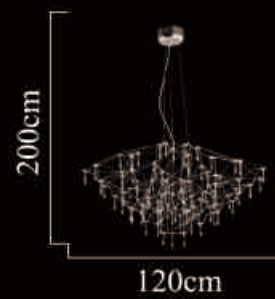

2510-1200 Chrome

Size:120cm*200cm

LED 109W