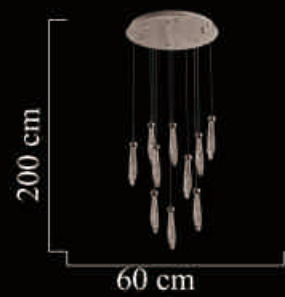

Size:80cm\*100cm

E14/21\*40W(max)

2260-14

Size: 100cm\*100cm

E14/14\*40W(max)

2430-10

Size:60cm\*200cm

LED 90W