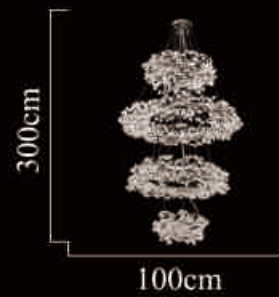

2525-1000+800+600+450

Size:100cm*300cm

G9/47*40W(max)