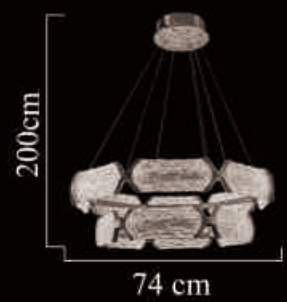

E14/14\*40W(max)

2320-57

Size: 100cm\*240cm

E14/57\*40W(max)

2535-740+614

Size:74cm\*200cm

LED 168W

2535-2W  
Size: 12cm\*62cm  
LED 24W