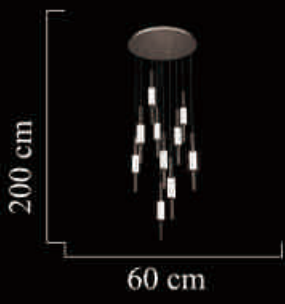

E14/21\*40W(max)

2500-1250

Size: 125cm\*200cm

E14/86\*40W(max)

2505-800

Size:80cm\*24cm

E14/15\*40W(max)

24cm

80cm

2505-600

Size:60cm\*14cm

E14/8\*40W(max)

14cm

60cm

2675-6

Size:40cm\*200cm

LED 48W

2675-10  
Size:60cm\*200cm  
LED 80W

2675-4

Size:90cm\*200cm

LED 52W

2675-6Y

Size:60cm\*200cm

LED 48W