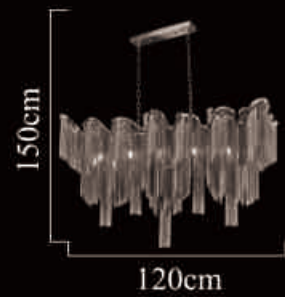

E14/8\*40W(max)

2555-800

Size:80cm\*200cm

E14/12\*40W(max)

2555-1200\*420

Size:120cm\*150cm

E14/12\*40W(max)

2555-2W

Size:25cm\*50cm

E14/2\*40W(max)

2555-400\*1650L

Size:40cm\*165cm

E14/3\*40W(max)

2270-2W

Size:28cm\*19cm

E14/2\*40W(max)