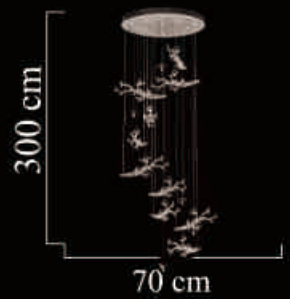

Size:70cm\*150cm

LED 95W

2545-1150\*480

Size:115cm\*200cm

LED 75W

2495-6

Size: 140cm\*150cm

LED 68W

2495-6Y

Size:84cm\*150cm

LED 82W

2495-10

Size:70cm\*300cm

LED 145W

2340-320\*370W  
Size:32cm\*37cm  
E14/3\*40W(max)

2340-600  
Size:60cm\*70cm  
E14/15\*40W(max)

2340-800

Size:80cm\*100cm

E14/19\*40W(max)

2340-800+500

Size:80cm\*120cm

E14/21\*40W(max)

2340-900\*360

Size:90cm\*100cm