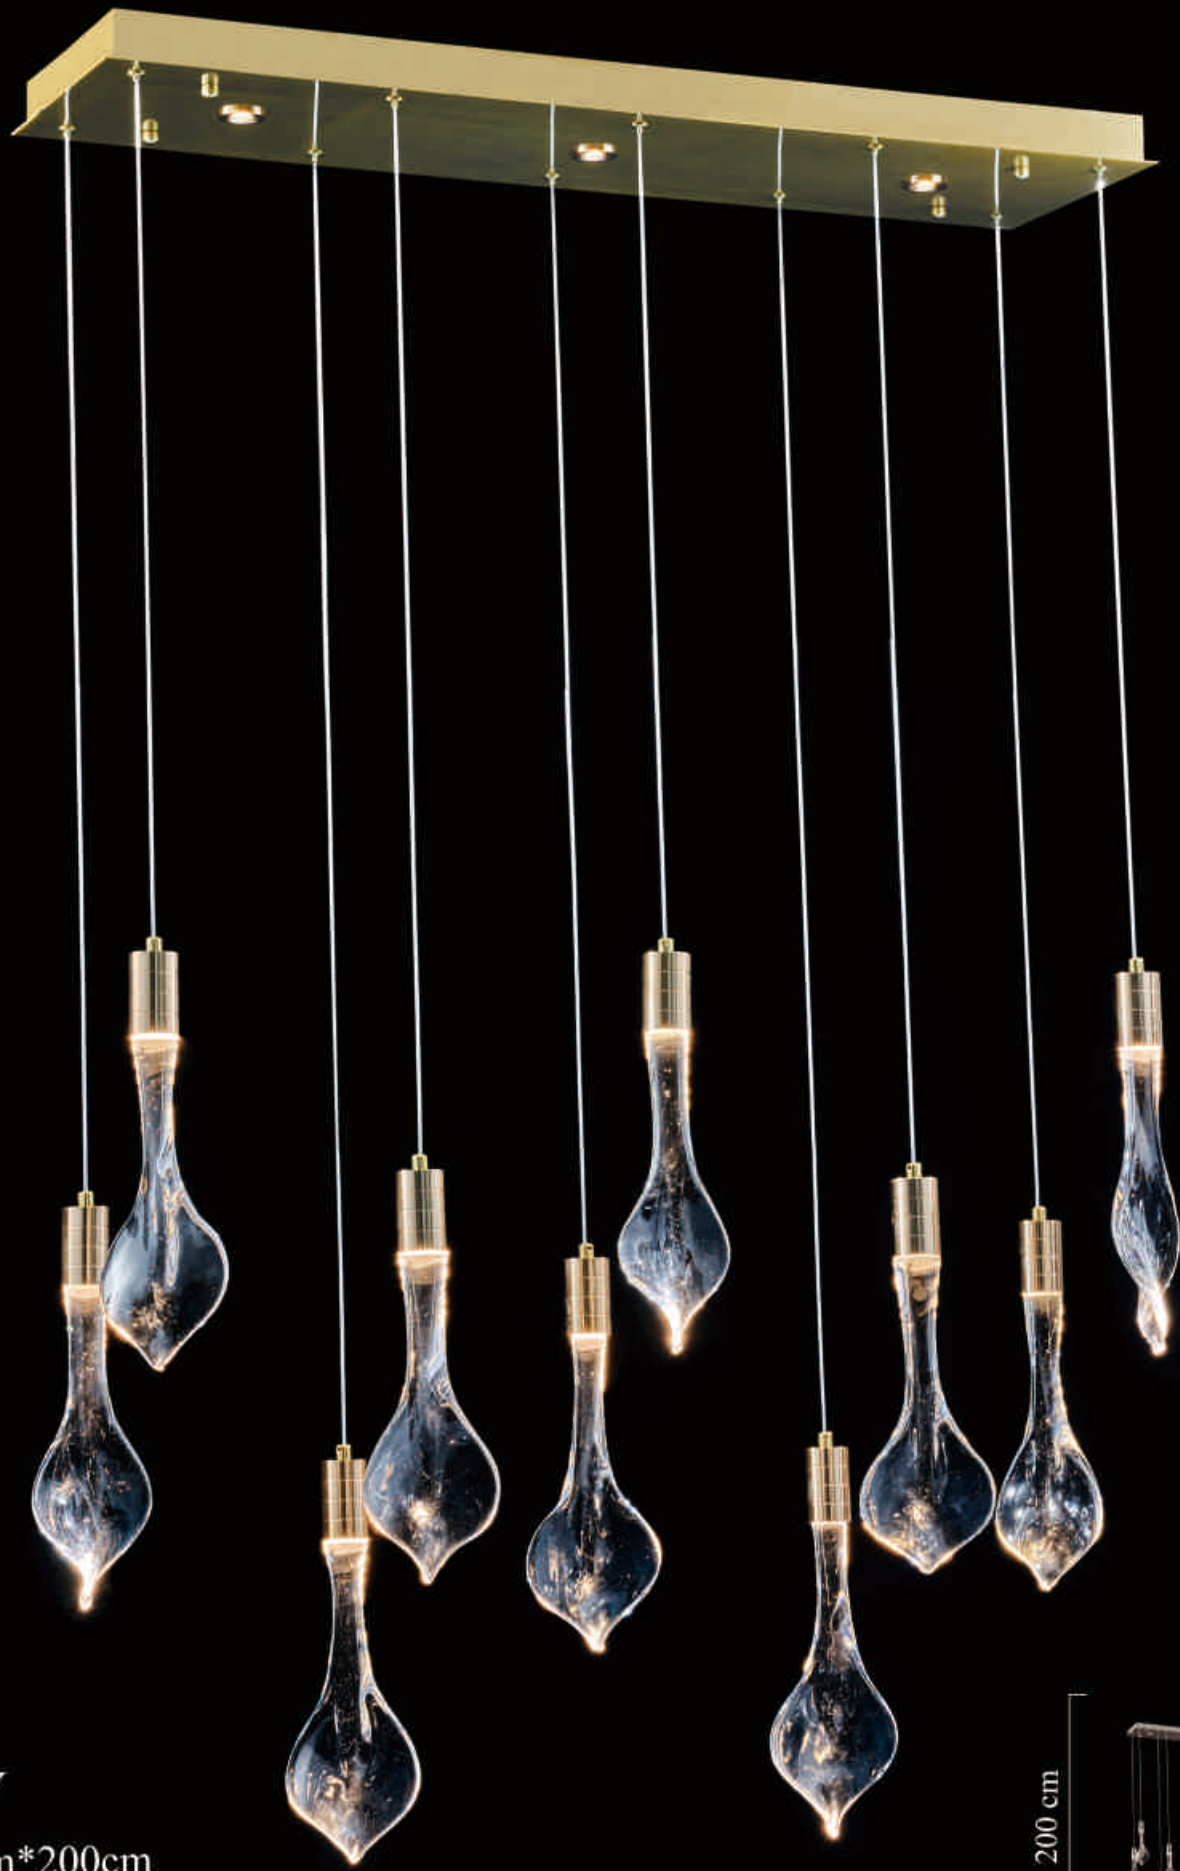

2450-800

Size:80cm\*150cm

E14/12\*40W(max)

2450-1200\*130

Size:120cm\*150cm

E14/9\*40W(max)

2450-1200

Size: 120cm\*300cm

E14/60\*40W(max)

2215-10Y

Size:90cm\*200cm

LED 65W

2215-10

Size:60cm\*200cm

LED 75W

2215-1W