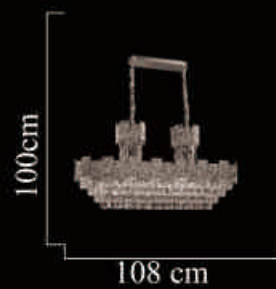

Size: 100cm\*150cm

G4/10\*20W(max)+LED 30W

2330-13

Size:60cm\*150cm

G4/13\*20W(max)+LED 45W

2330-31

Size:80cm\*250cm

G4/31\*20W(max)+LED 95W

2320-9

Size:48cm\*70cm

E14/9\*40W(max)

2320-19

Size:65cm\*100cm

E14/19\*40W(max)

2320-14

Size: 108cm\*100cm

E14/14\*40W(max)

2320-57

Size: 100cm\*240cm

E14/57\*40W(max)

2535-740+614

Size:74cm\*200cm

LED 168W

2535-2W  
Size: 12cm\*62cm  
LED 24W