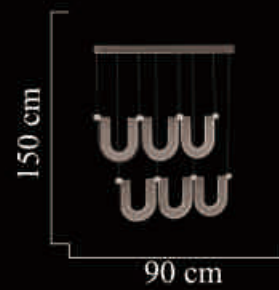

Size: 138cm\*150cm

LED 120W

2415-20

Size: 100cm\*350cm

LED 480W

2380-600

Size:60cm\*150cm

LED 106W

2380-900\*80

Size:90cm\*150cm

LED 48W

2230-150\*250W  
Size:15cm\*25cm  
E14/3\*40W(max)

2230-600  
Size:60cm\*80cm  
E14/12\*40W(max)

2230-800+500

Size:80cm\*120cm

E14/25\*40W(max)