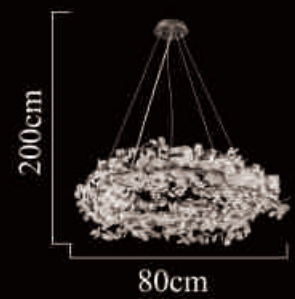

Size:60cm\*150cm

G9/10\*40W(max)

2525-800

Size:80cm\*200cm

G9/13\*40W(max)

2525-1200\*500

Size:120cm\*150cm

G9/12\*40W(max)