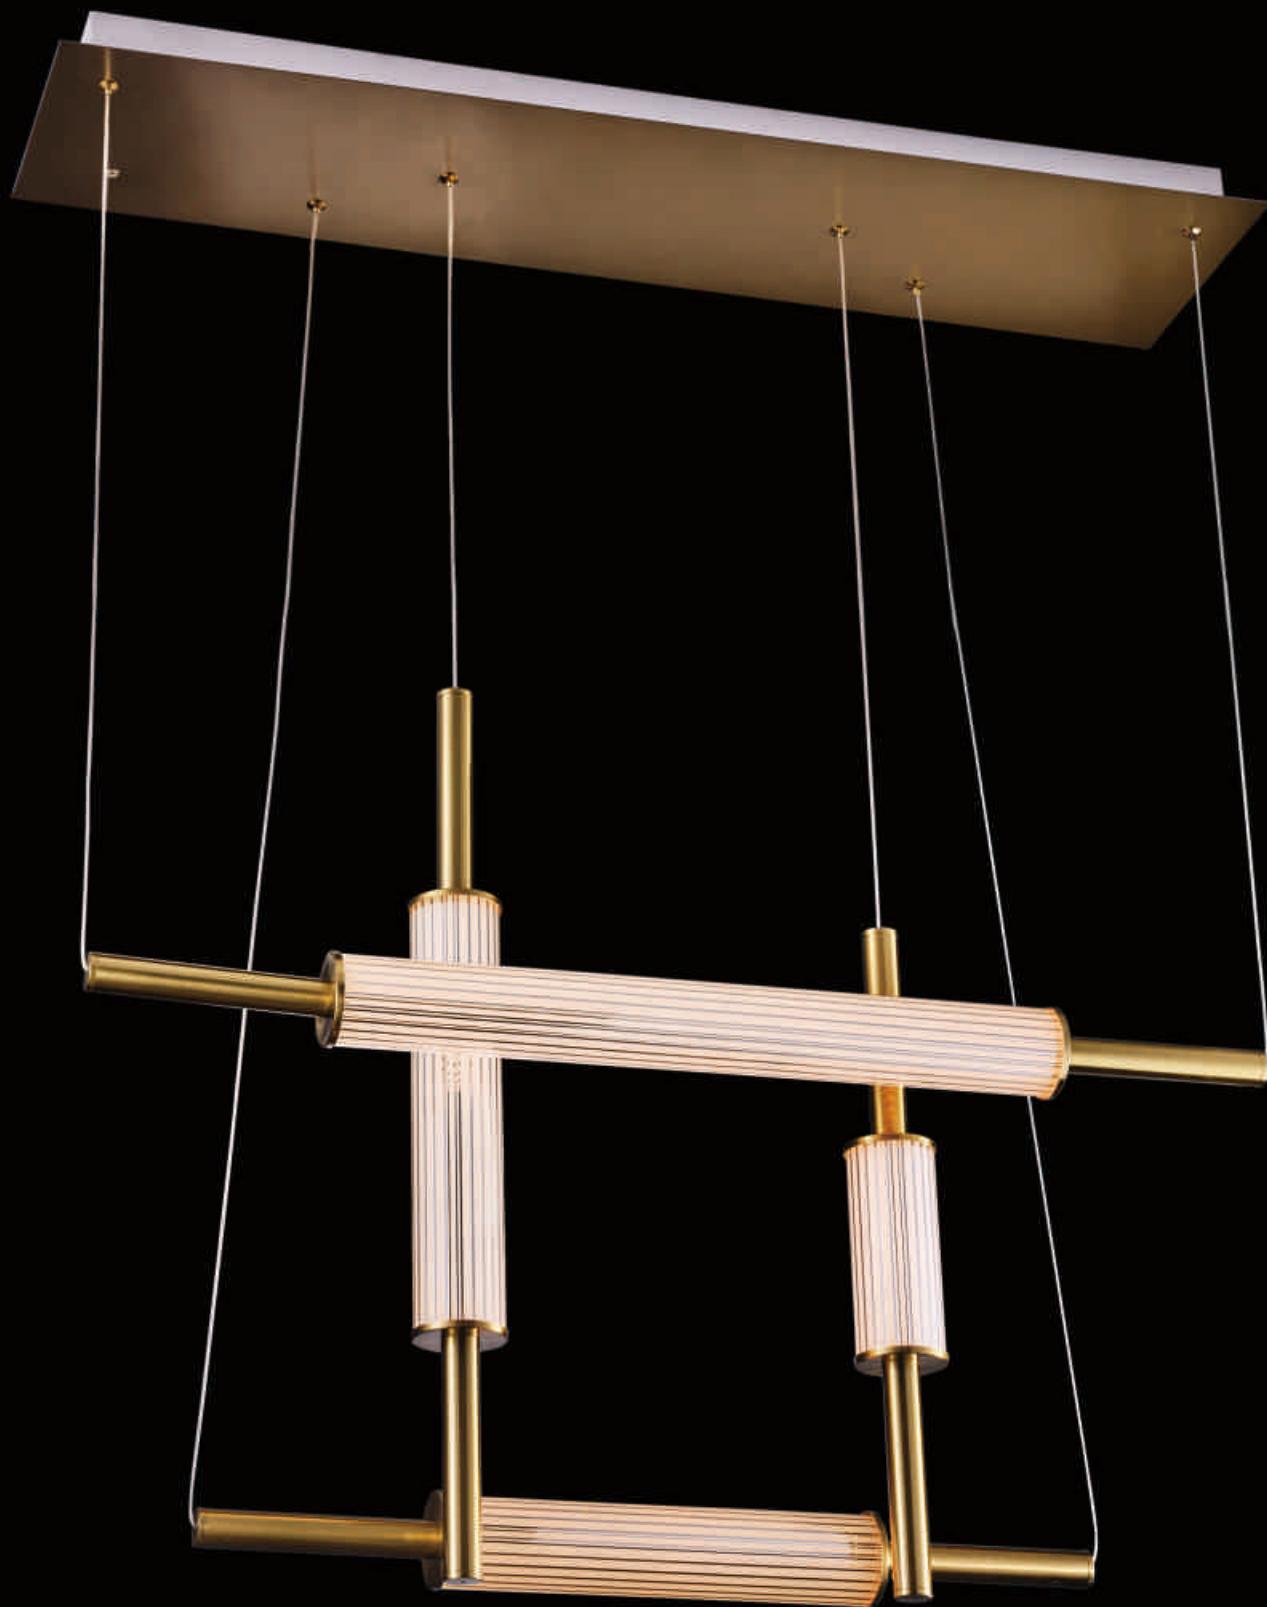

80cm

2505-600

Size:60cm\*14cm

E14/8\*40W(max)

14cm

60cm

2675-6

Size:40cm\*200cm

LED 48W

2675-10  
Size:60cm\*200cm  
LED 80W

2675-4

Size:90cm\*200cm

LED 52W

2675-6Y

Size:60cm\*200cm

LED 48W