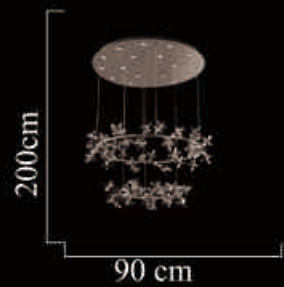

2360-2

Size:90cm*200cm

LED 85W