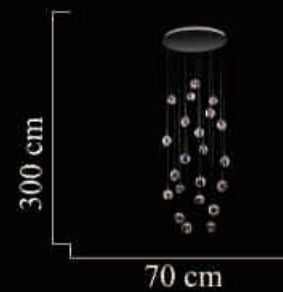

Size:60cm\*200cm

E14/10\*40W(max)

2295-10Y

Size:85cm\*200cm

E14/10\*40W(max)

2295-5

Size:80cm\*150cm

E14/5\*40W(max)

2660-22 Gold  
Size: 70cm\*300cm  
LED 132W

2660-22 Platin

Size: 70cm\*300cm

LED 132W

2660-10 Gold  
Size:60cm\*200cm  
LED 60W

2660-10 Platin

Size:60cm\*200cm

LED 60W