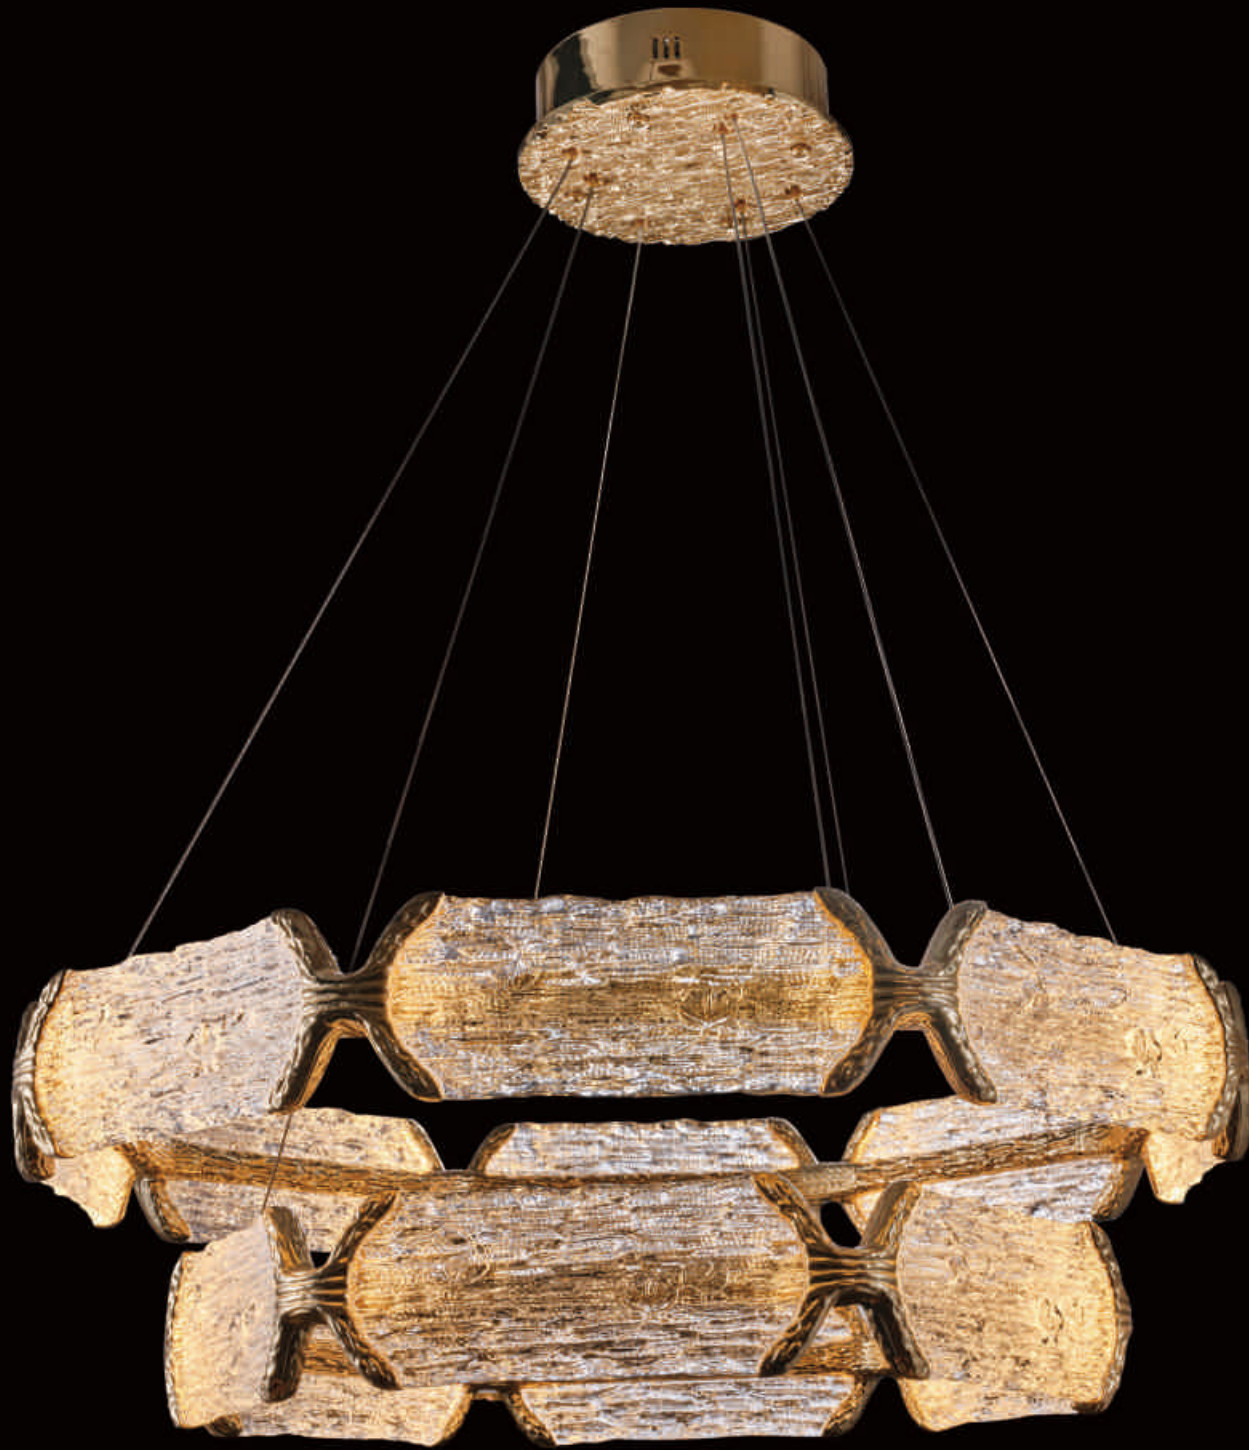

E14/14\*40W(max)

2320-57

Size: 100cm\*240cm

E14/57\*40W(max)

2535-740+614

Size:74cm\*200cm

LED 168W

2535-2W  
Size: 12cm\*62cm  
LED 24W