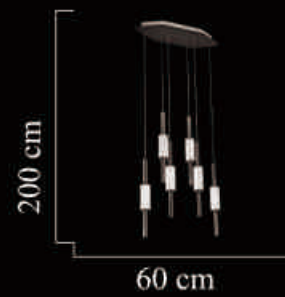

E14/21\*40W(max)

2500-1250

Size: 125cm\*200cm

E14/86\*40W(max)

2505-800

Size:80cm\*24cm

E14/15\*40W(max)

24cm

80cm

2505-600

Size:60cm\*14cm

E14/8\*40W(max)

14cm

60cm

2675-6

Size:40cm\*200cm

LED 48W

2675-10  
Size:60cm\*200cm  
LED 80W

2675-4

Size:90cm\*200cm

LED 52W

2675-6Y

Size:60cm\*200cm

LED 48W