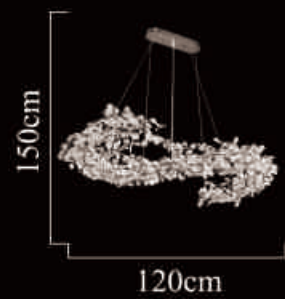

Size:60cm\*150cm

G9/10\*40W(max)

2525-800

Size:80cm\*200cm

G9/13\*40W(max)

2525-1200\*500

Size:120cm\*150cm

G9/12\*40W(max)