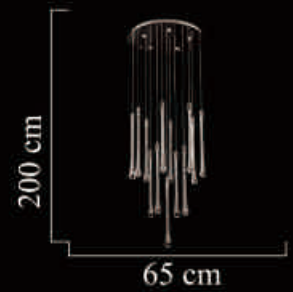

2225-13

Size:65cm*200cm

LED 90W