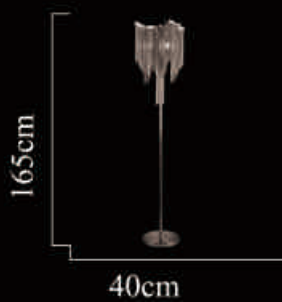

E14/8\*40W(max)

2555-800

Size:80cm\*200cm

E14/12\*40W(max)

2555-1200\*420

Size:120cm\*150cm

E14/12\*40W(max)

2555-2W

Size:25cm\*50cm

E14/2\*40W(max)

2555-400\*1650L

Size:40cm\*165cm

E14/3\*40W(max)

2270-2W

Size:28cm\*19cm

E14/2\*40W(max)