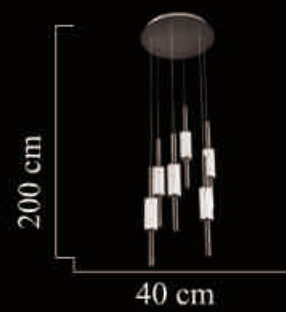

E14/21\*40W(max)

2500-1250

Size: 125cm\*200cm

E14/86\*40W(max)

2505-800

Size:80cm\*24cm

E14/15\*40W(max)

24cm

80cm

2505-600

Size:60cm\*14cm

E14/8\*40W(max)

14cm

60cm

2675-6

Size:40cm\*200cm

LED 48W

2675-10  
Size:60cm\*200cm  
LED 80W

2675-4

Size:90cm\*200cm

LED 52W

2675-6Y

Size:60cm\*200cm

LED 48W