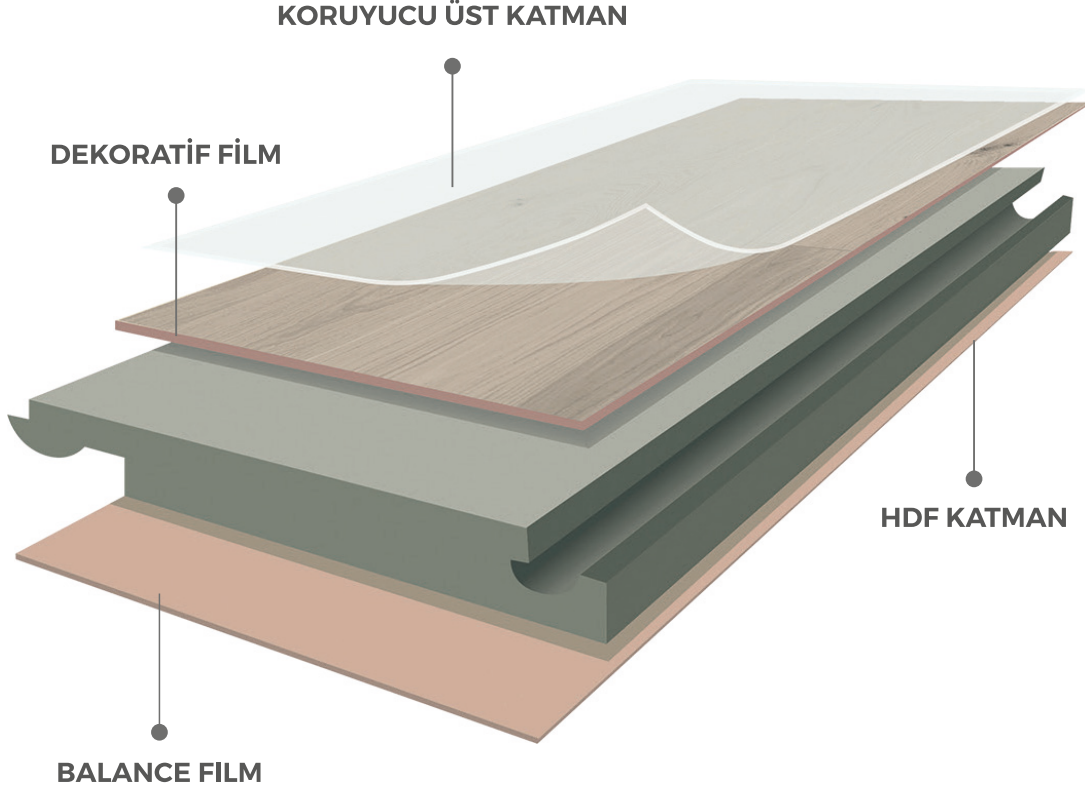

PARKELAM KOLEKSİYONU TEKNİK ÖZELLİKLERİ

SERENZA

33 SINIF
AC 5 • DERZLİ

190 MM x 1380 MM x 12MM

EN	190 mm
BOY	1380 mm
KALINLIK	12 mm
1 ADET	0,2629 m²
1 PAKET	1,58 m²
PAKET AĞIRLIĞI	17±1 kg
PAKET	6 ADET