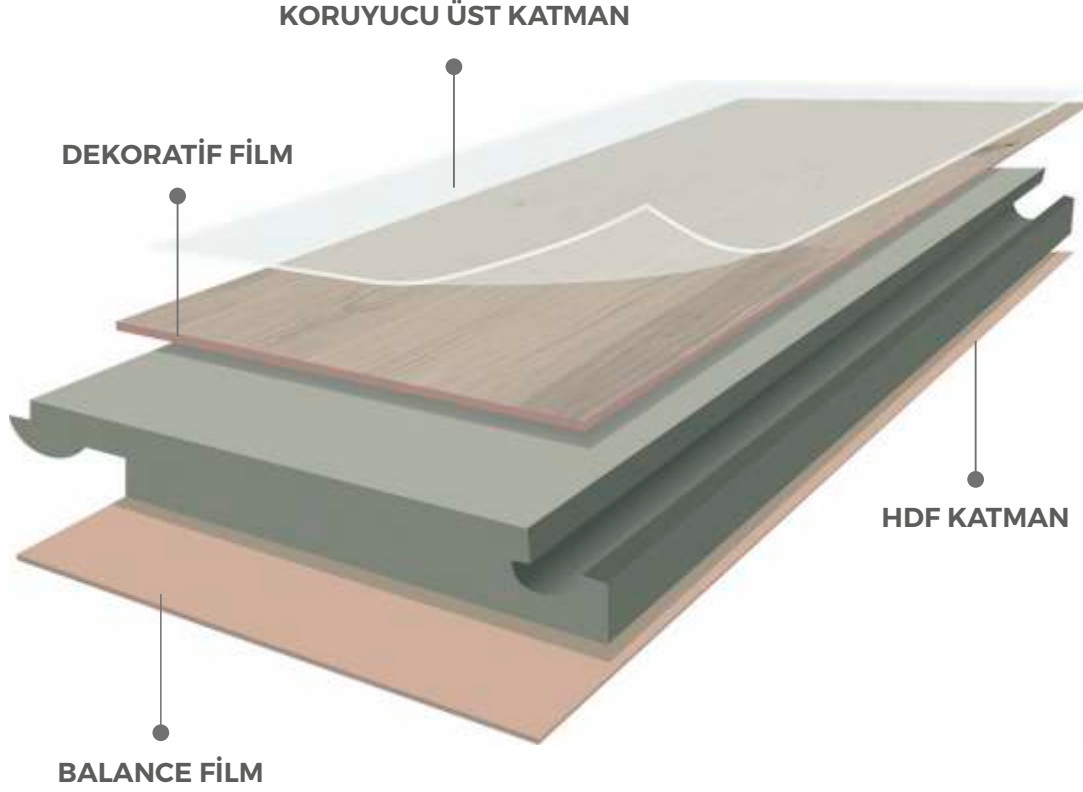

AC4 / 32 SINIF / 8 MM
192,5x1380MM / DERZLI

MODERN LONG 6000

PALMIRA

11

AC4 / 32 SINIF / 8 MM
192,5x1380MM / DERZLİ

MODERN LONG 6005

12

MAUNA

AC4 / 32 SINIF / 8 MM
192,5x1380MM / DERZLI

PARKELAM KOLEKSİYON TEKNİK ÖZELLİKLER

MODERN LONG

**32 SINIF
AC4 • DERZLİ**

192,5 MM x 1380 MM x 8 MM

EN 192.5 mm

BOY 1380 mm

KALINLIK 8 mm