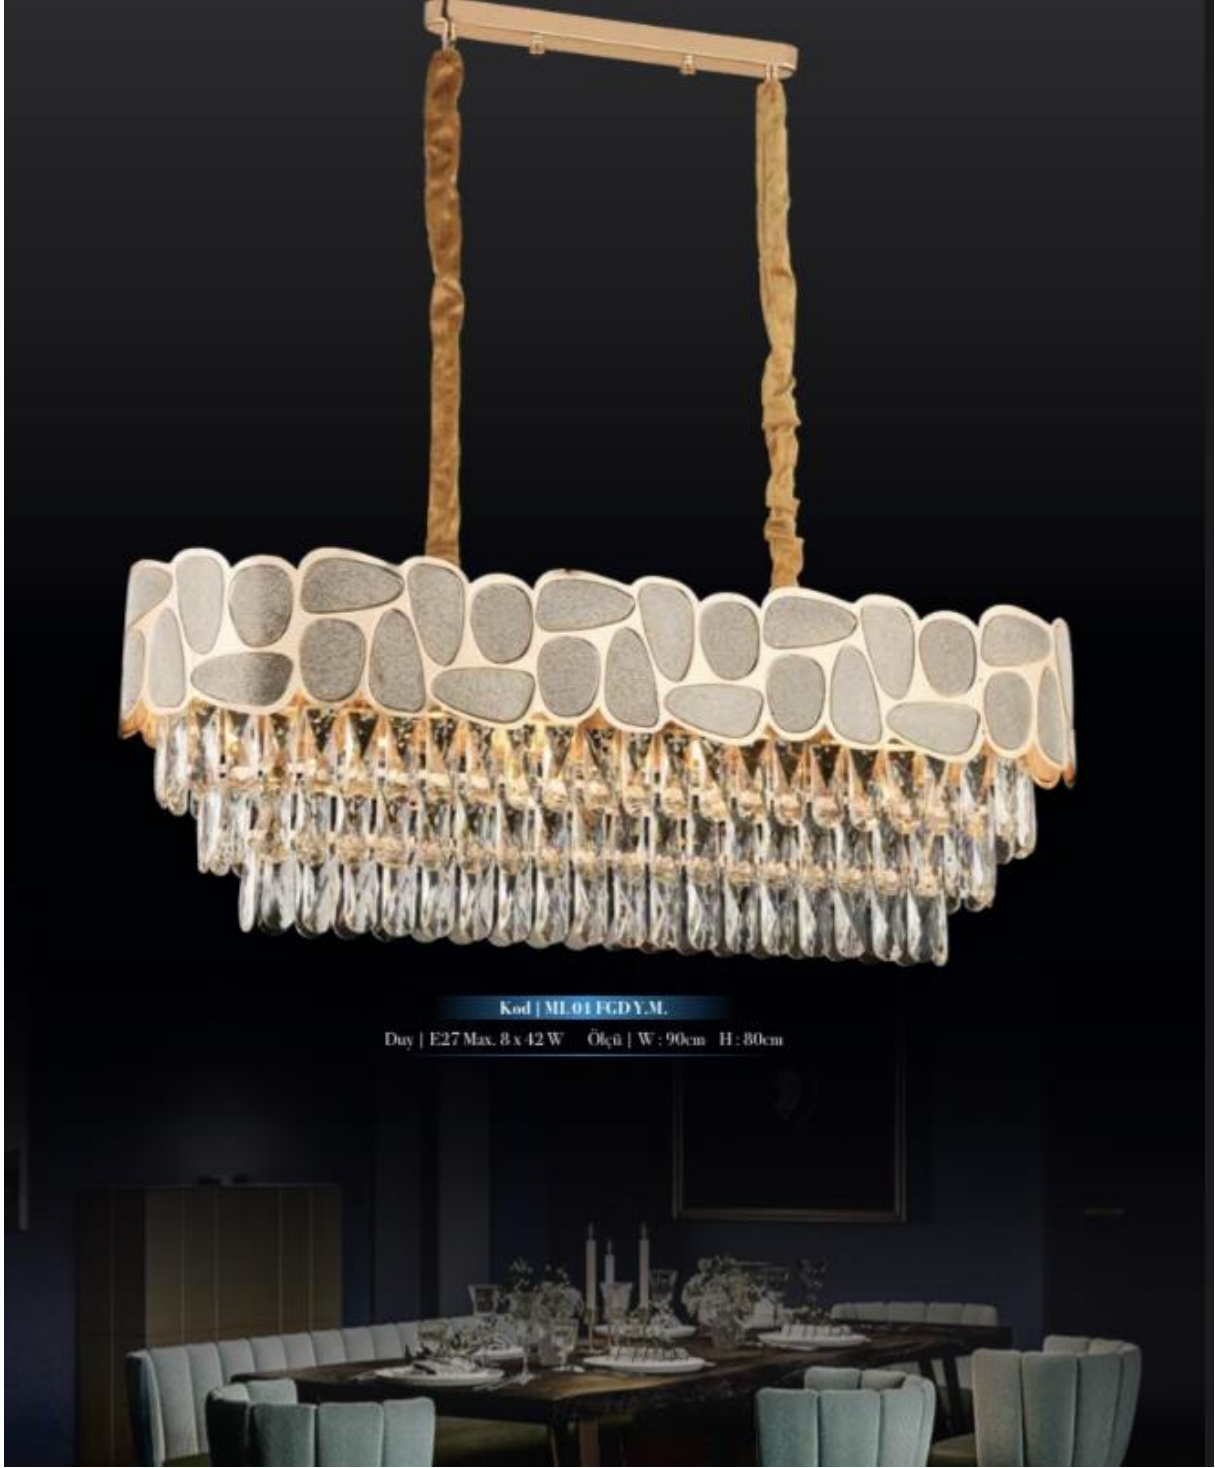

Kod | MT-037 FGD

Duy | E14 Max. 8 x 28 W Ölçü | W: 55cm H: 90cm

Kod | MT-037 FGD APLIK

Duy | E14 Max. 2 x 28 W Ölçü | W: 30cm H: 30cm

Kod | MT-037 FGD Y.M.

Duy | E14 Max. 8 x 28 W Ölçü | W: 90cm H: 90cm

Kod | ML.01 FGDY.M.