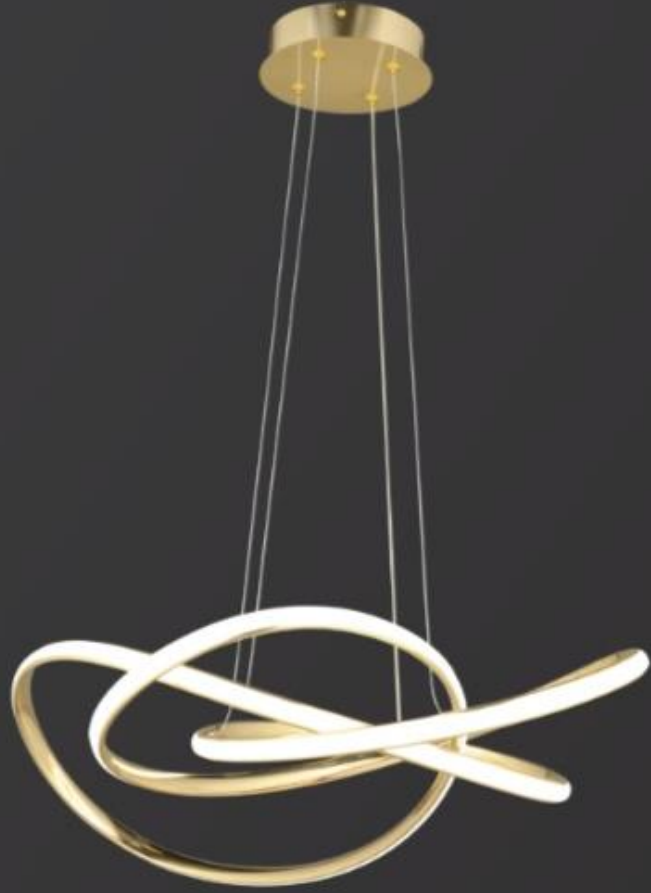

Kod | AD-068 CH

Led Max. 57W / 6000K Ölçü | W : 60cm H : 70cm

Kod | AD-068 FGD

Led Max. 57W / 3000K Ölçü | W : 60cm H : 70cm

Kod | AD-065 FGD

Led Max. 48W / 3000K · Ölçü | W: 45cm H: 70cm

Kod | AD-065 CH

Led Max. 48W / 6000K · Ölçü | W: 45cm H: 70cm