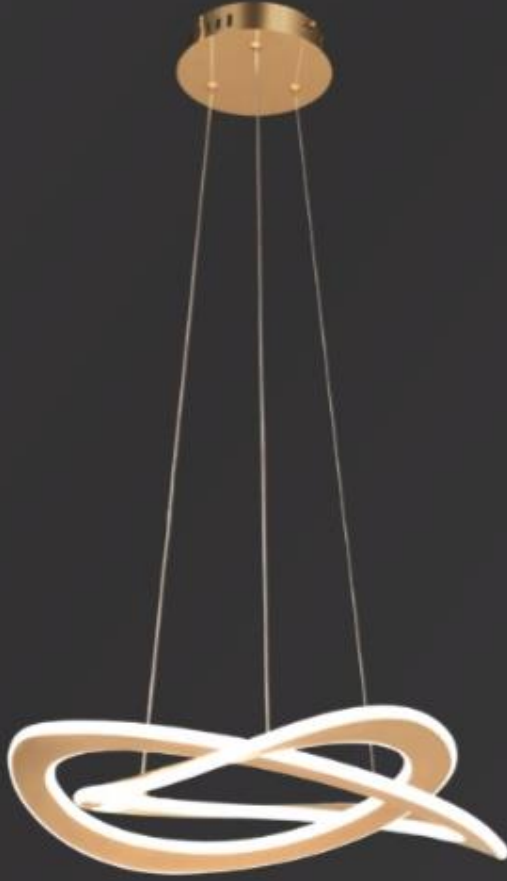

Kod | AD-138 FGD

Led Max. 66W / 4000 K Ölçü | W : 50cm H : 80cm

Ledler 3 Renk uygulanabilir