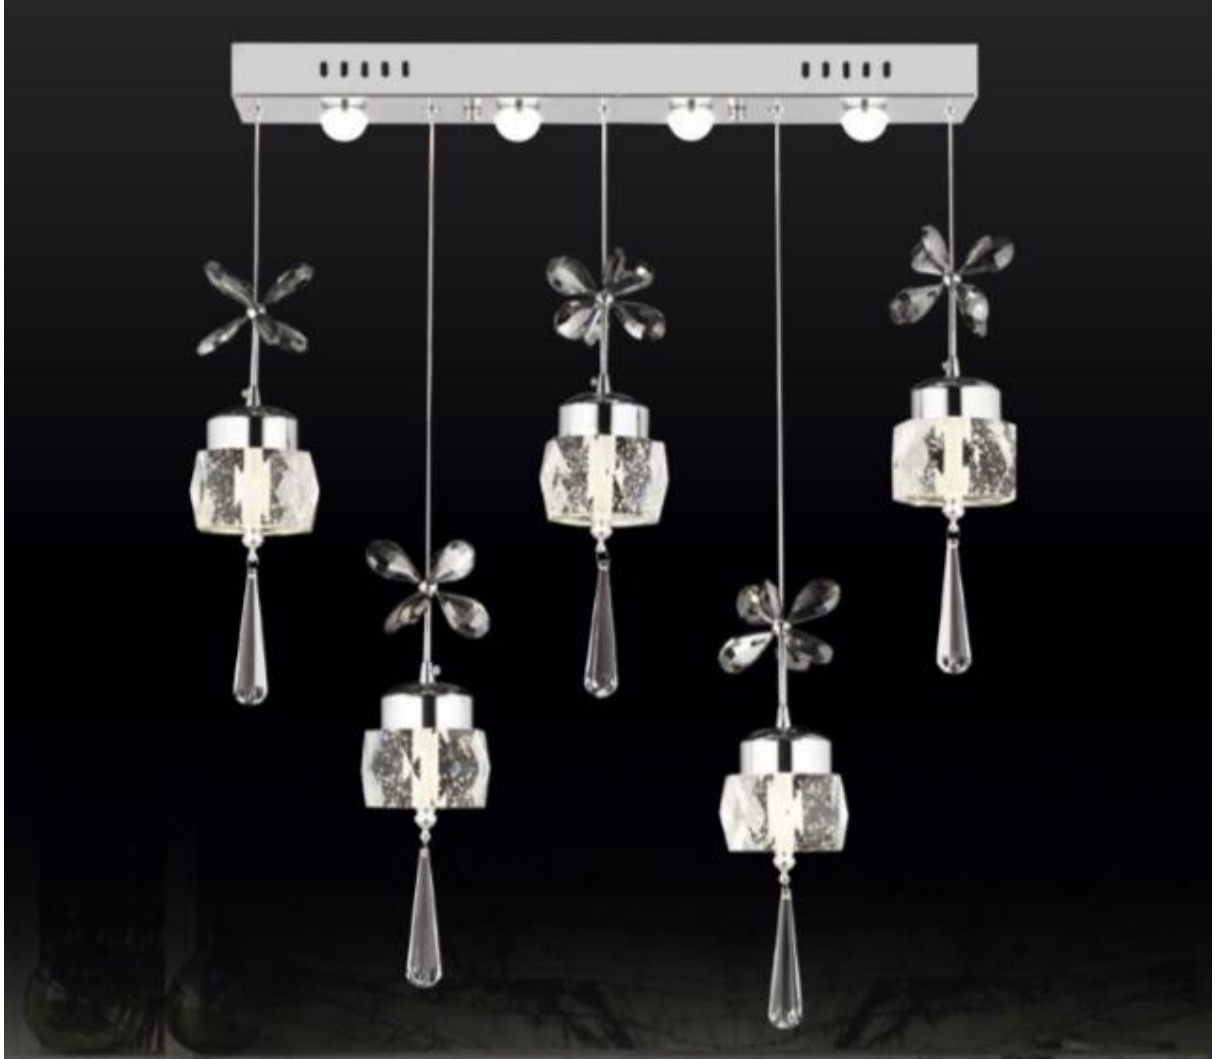

Kod | PV 142-5SIRALICI

Led Max. 33W / 6000 K - Ölçü | W: 60cm - H: 80cm

Renk 3 Renk ayarlanabilir