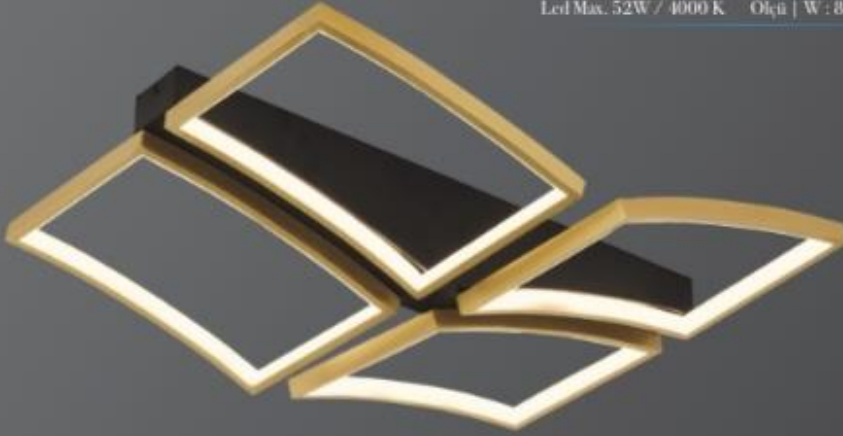

Kod | AD-138 CH

Led Max. 66W / 6000 K Ölçü | W : 50cm H : 80cm

Ledler 3 Renk uygulanabilir

Kod | AD-142 KAHVE

Led Max. 52W / 4000 K Ölçü | W: 80cm H: 90cm

Kod | AD-127 FGD

Led Max. 60W / 4000 K Ölçü | Uzunluk: 65cm W: 50cm H: 11cm