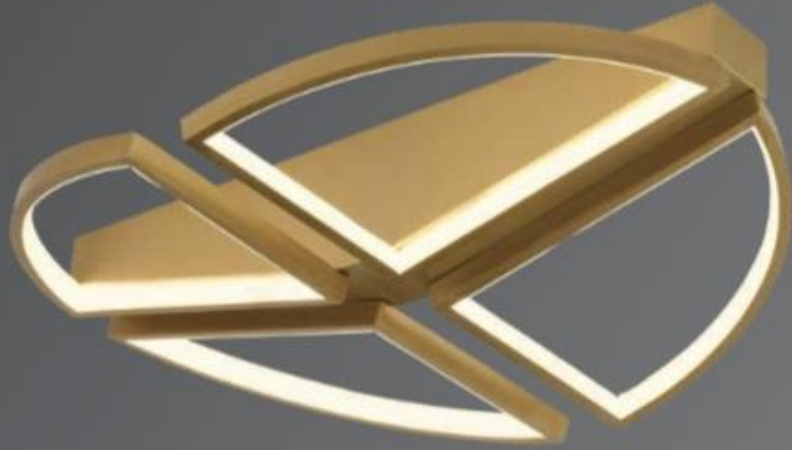

Led Max. 28W / 4000 K Ölçü | W : 35cm H : 16cm

Kod | AD-114 KAHVE

Led Max. 19W / 4000 K Ölçü | W : 30cm H : 18cm

Kod | AD-94 KAHVE BEYAZ

Led Max. 32W / 4000 K Ölçü | W : 65cm H : 12cm

Kod | AD-12B FGD

Led Max. 88W / 4000 K · Ölçü | Uzunluk: 105cm · W: 60cm · H: 18cm