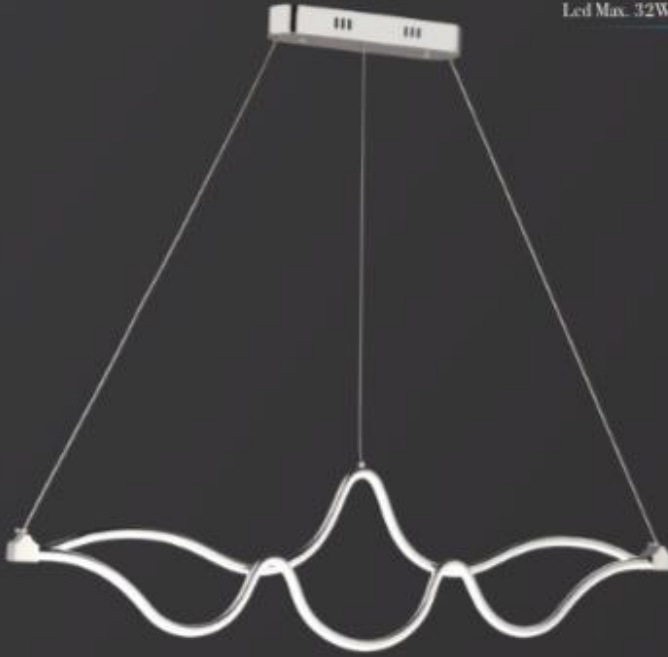

Kod | PV 123-3+1 CH
Led Max. 18W / 6000 K Ölçü | W: 40cm H: 75cm

Kod | PV 123-5-1 CH

Led Max. 28W / 6000 K Ölçü | W: 50cm H: 75cm

Kod | PV 123-1 CHAPLIK

Led Max. 2,5W / 6000 K Ölçü | W: 30cm H: 25cm

Kod | AD-147 FGD

Led Max. 32W / 4000 K Ölçü | W : 100cm H : 85cm

Kod | AD-147 CH

Led Max. 32W / 6000 K Ölçü | W : 100cm H : 85cm

Kod | AD-148FGD

Led Max. 33W / 4000 K Ölçü | W: 90cm H: 80cm

Kod | AD-137FGD

Led Max. 40W / 4000 K Ölçü | W: 60cm H: 85cm