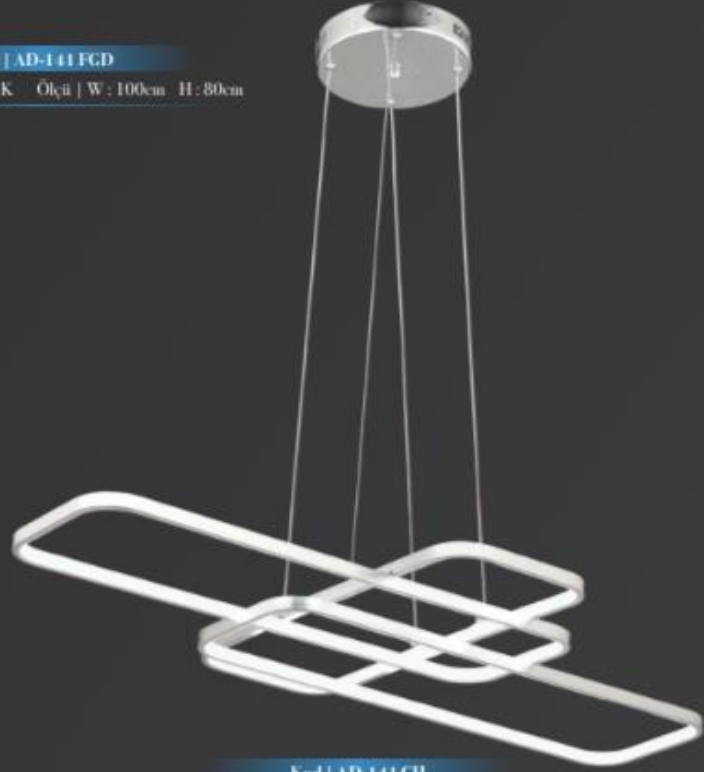

Kod | AD-141 CH

Led Max. 70W / 6000 K Ölçü | W : 100cm H : 80cm