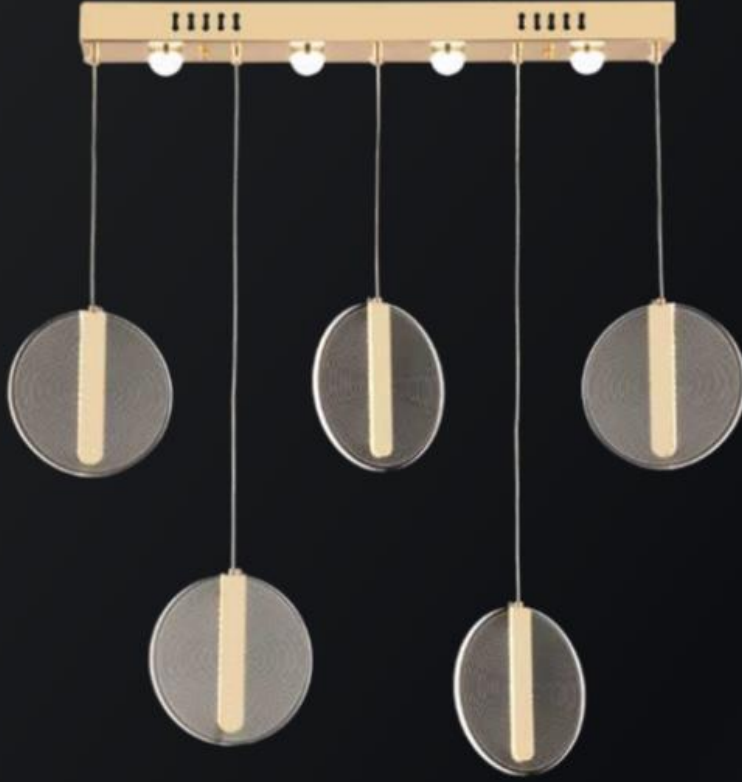

Led Max. 135W / 4000 K Ölçü | W: 80cm H: 200cm

Kod | AD-089-15 FGD

Led Max. 78W / 4000 K Ölçü | W : 70cm H : 200cm

Kod | AD-089-5+1 FGD

Led Max. 36W / 4000 K Ölçü | W : 40cm H : 90cm

Kod | AD-089-5 SIRALI FGD