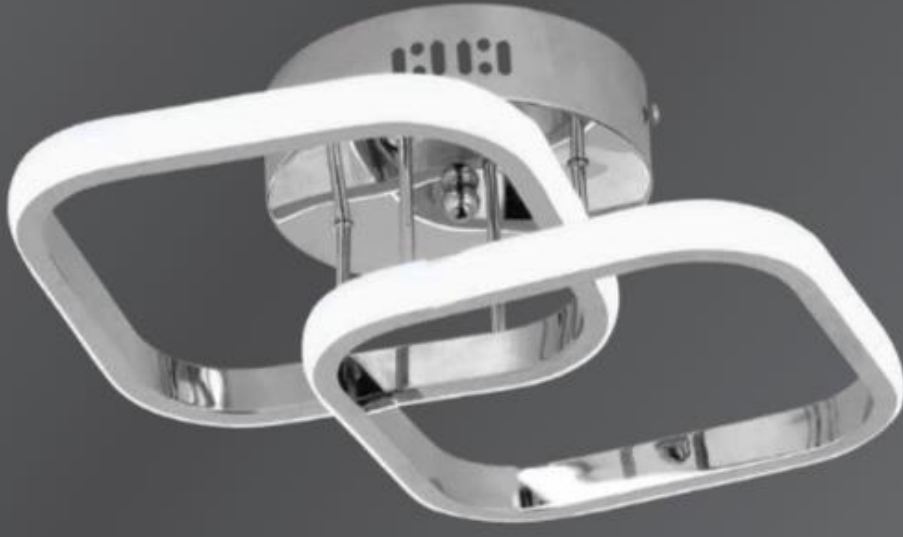

Kod | AD-133 CH

Led Max. 20W / 6000 K Ölçü | W : 35cm H : 12cm