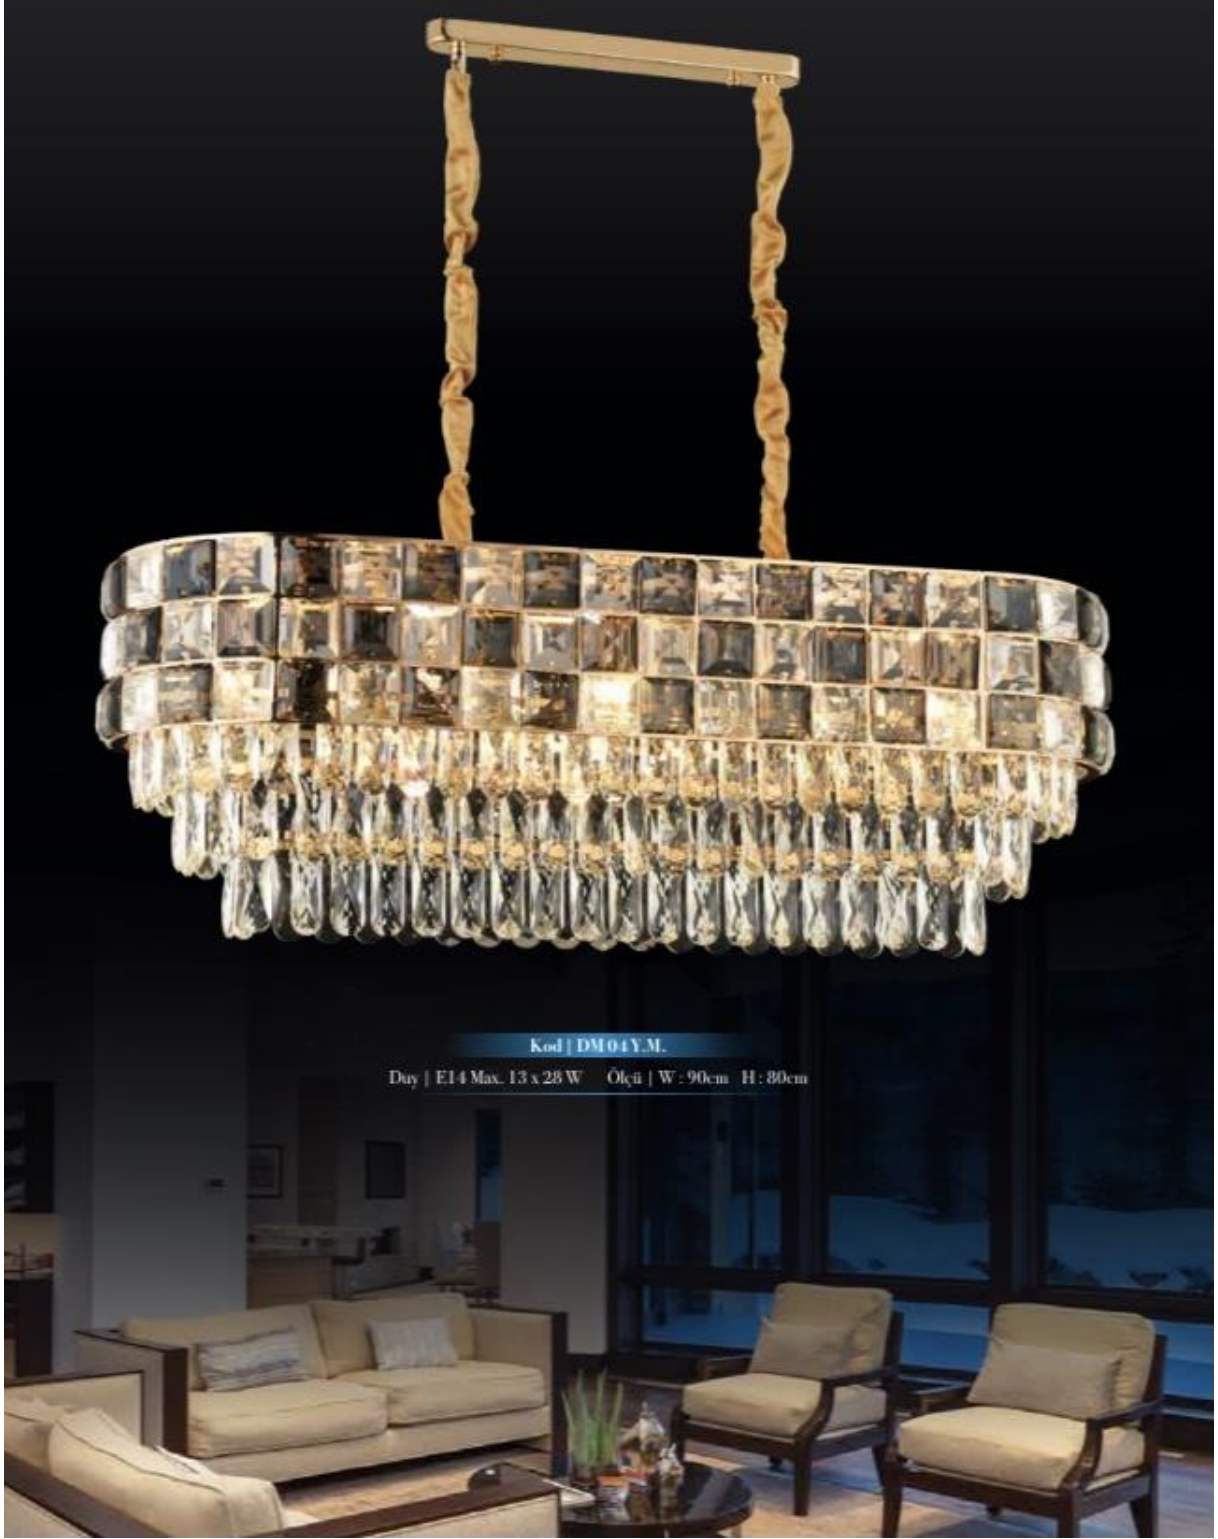

Kod | DM 04Y.M.

Day | E14 Max. 13 x 28 W Ölçü | W : 90cm H : 80cm