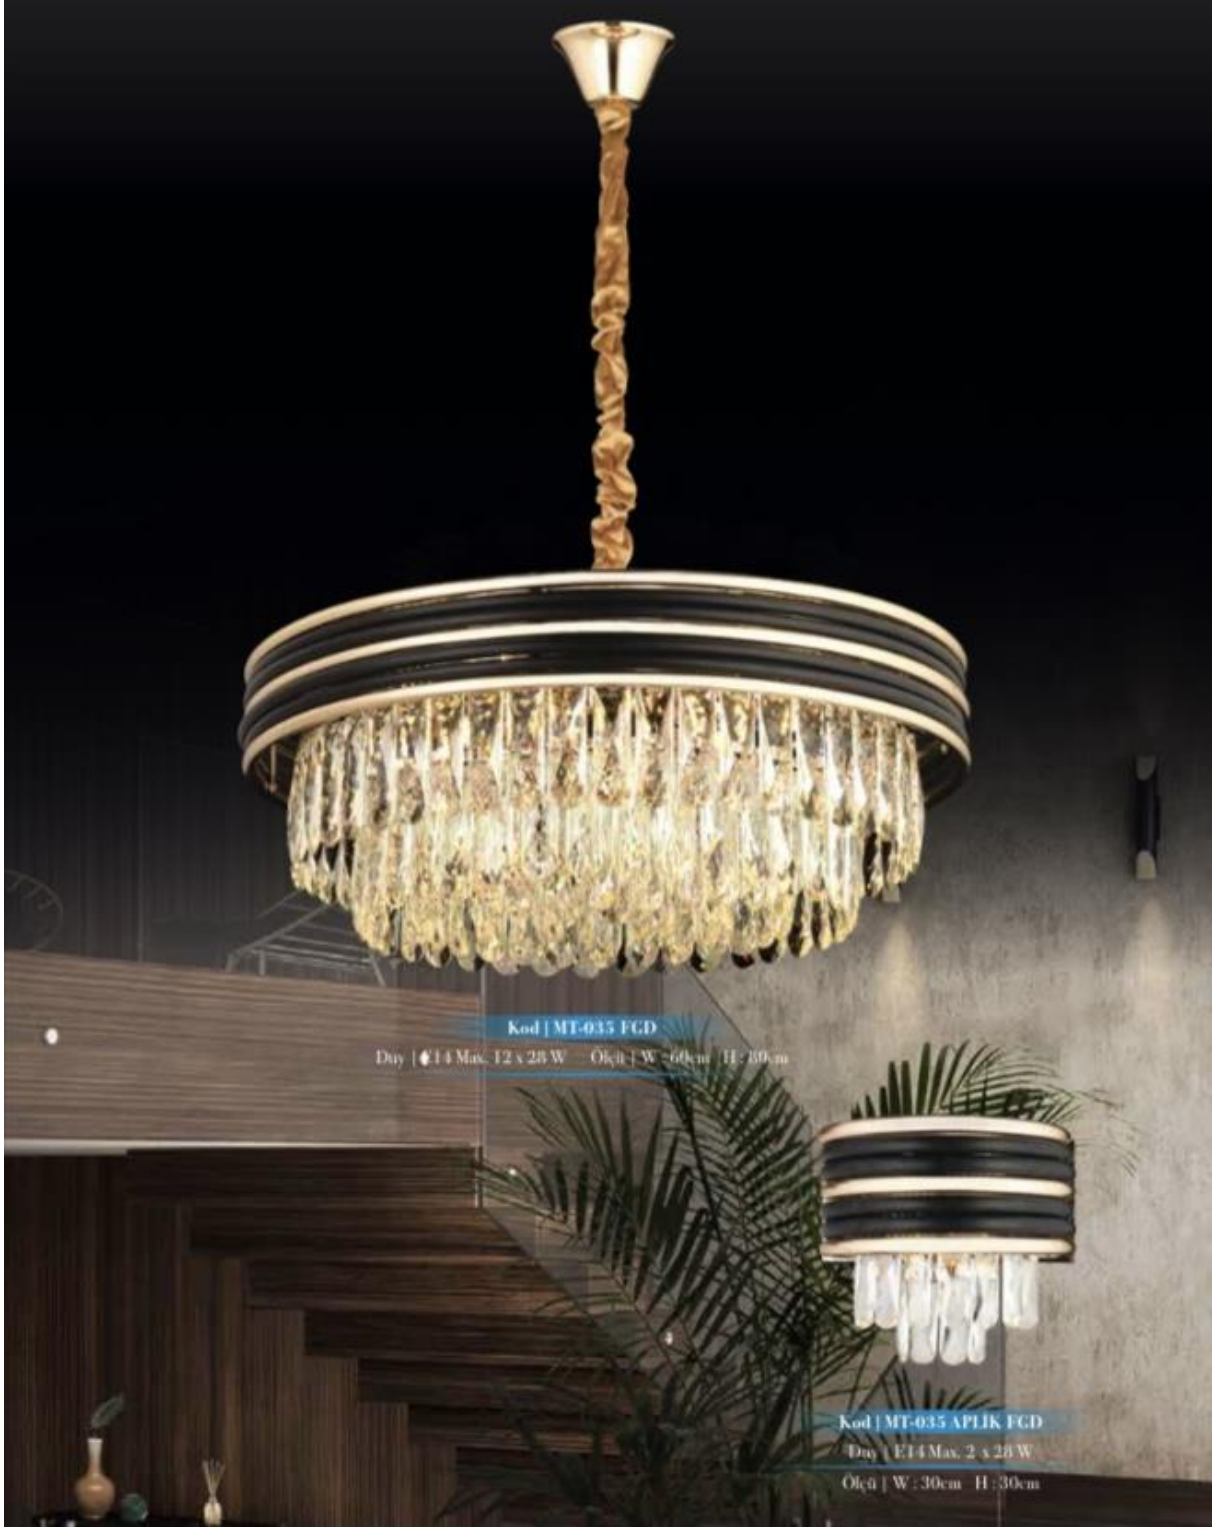

Kod | MT-035 FGD

Duy | 14 Max. 12 x 20 W Ölçü | W : 60cm H : 100cm

Kod | MT-035 APLIK FGD

Duy | E14 Max. 2 x 20 W

Ölçü | W : 30cm H : 30cm