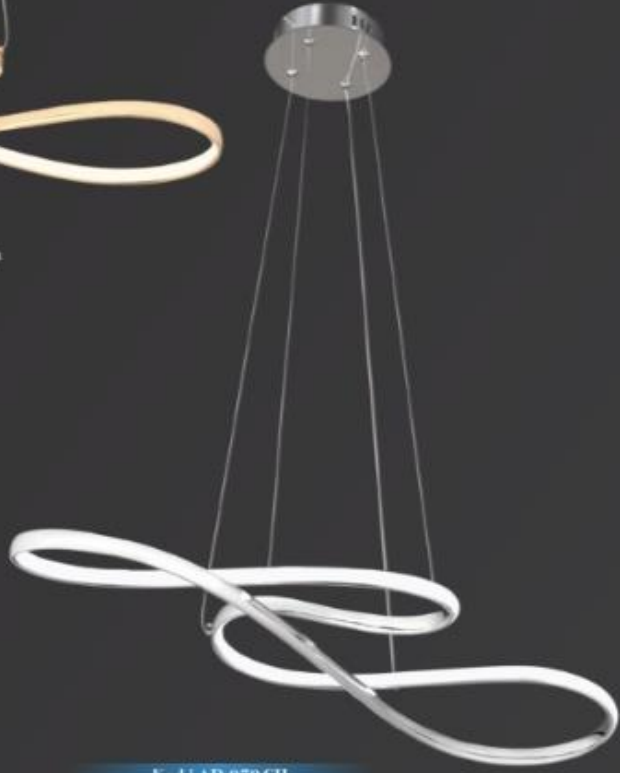

Kod | AD-079 CH

Led Max. 37W / 6000 K Ölçü | W: 80cm - H: 90cm