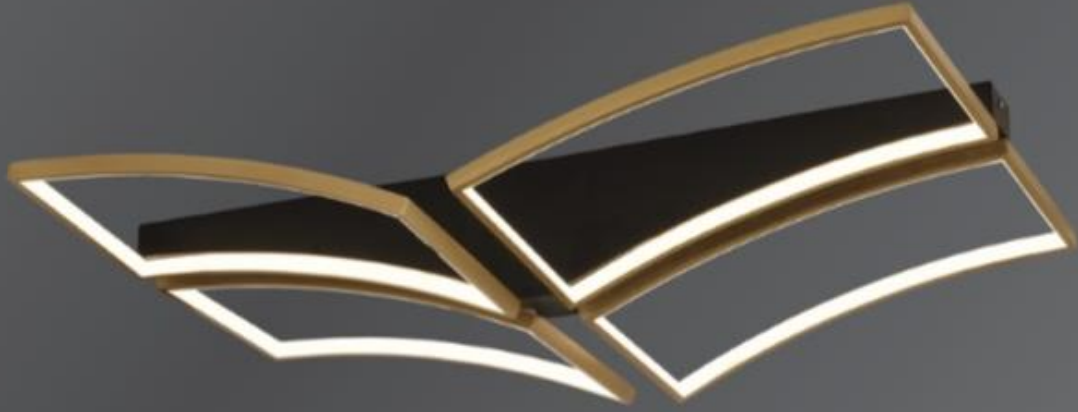

Led Max. 28W / 4000 K Ölçü | W : 35cm H : 16cm

Kod | AD-114 KAHVE

Led Max. 19W / 4000 K Ölçü | W : 30cm H : 18cm

Kod | AD-94 KAHVE BEYAZ

Led Max. 32W / 4000 K Ölçü | W : 65cm H : 12cm

Kod | AD-12B FGD

Led Max. 88W / 4000 K · Ölçü | Uzunluk: 105cm · W: 60cm · H: 18cm