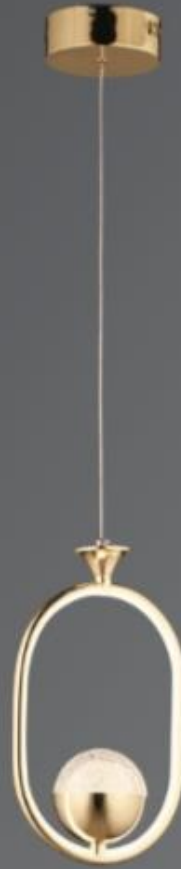

Led Max. 76W / 6000 K - Ölçü | W: 80cm H: 6cm

Kod | AD-062 FGD

Led Max. 46W / 4000 K Ölçü | W: 77cm H: 77cm

Ledler 3 Renk uygulanabilir

Kod | AD-062 KAHVE

Led Max. 46W / 4000 K Ölçü | W: 77cm H: 77cm

Ledler 3 Renk uygulanabilir

Kod | AD-062 CH

Led Max. 46W / 6000 K Ölçü | W: 77cm H: 77cm

Ledler 3 Renk uygulanabilir

Kod | AD-103 CH
Led Max. 27W / 6000 K
Ölçü | W : 20cm H : 80cm

Kod | AD-103 FGD
Led Max. 27W / 6000 K
Ölçü | W : 20cm H : 80cm