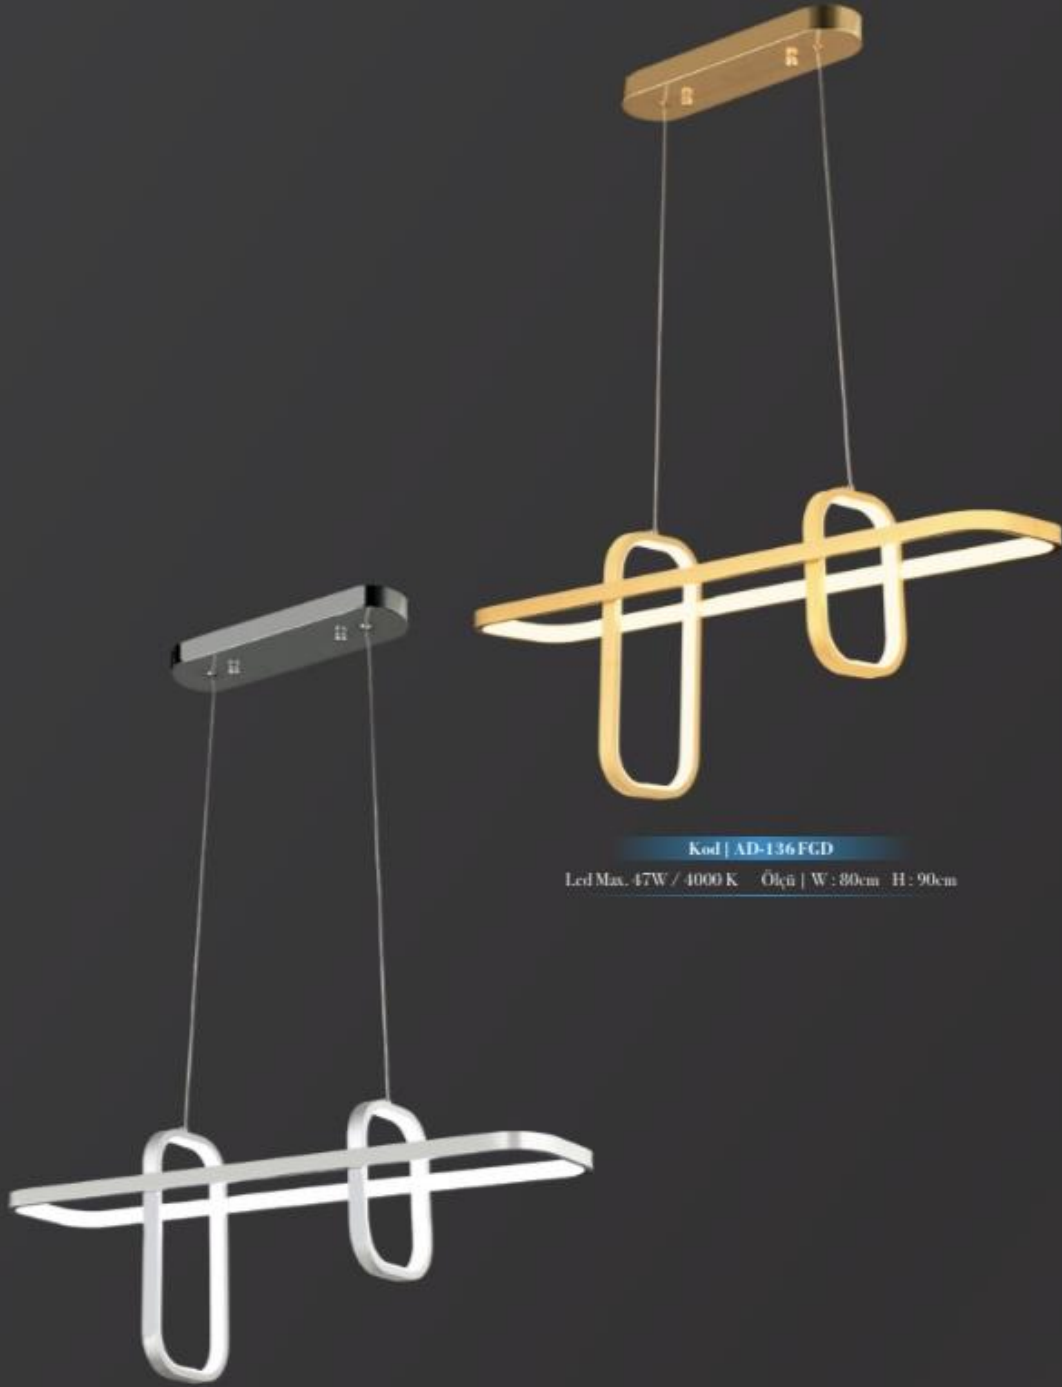

Kod | AD-136 FGD

Led Max. 47W / 4000 K Ölçü | W: 80cm H: 90cm

Kod | AD-136 CH

Led Max. 47W / 6000 K Ölçü | W: 80cm H: 90cm