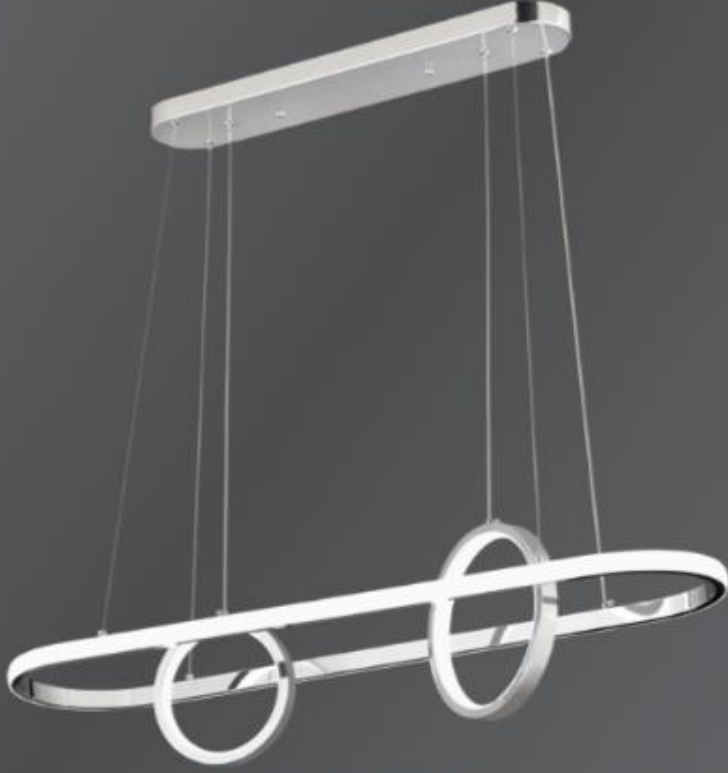

Kod | AD-139 CH

Leid Max. 42W / 6000 K Ölçü | W: 80cm H: 90cm