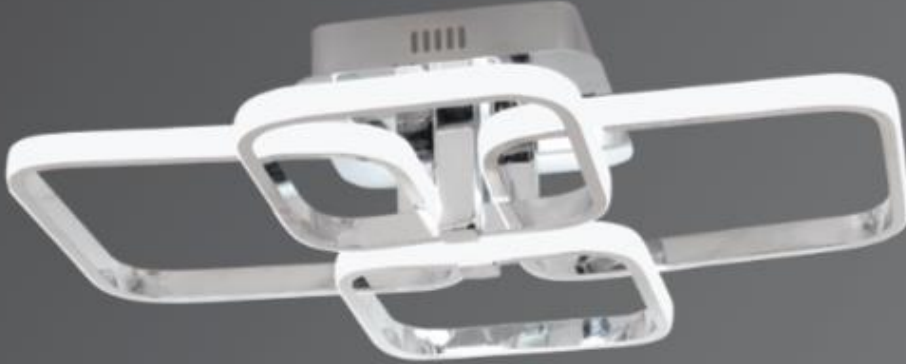

Kod | AD-110 CH

Led Max. 78W / 6000 K Ölçü | W: 70cm H: 15cm

Kod | AD-109 FGD

Led Max. 47W / 4000 K - Ölçü | W: 55cm H: 14cm

Kod | AD-109 SIYAH

Led Max. 47W / 4000 K - Ölçü | W: 55cm H: 14cm

Kod | AD-109 CH