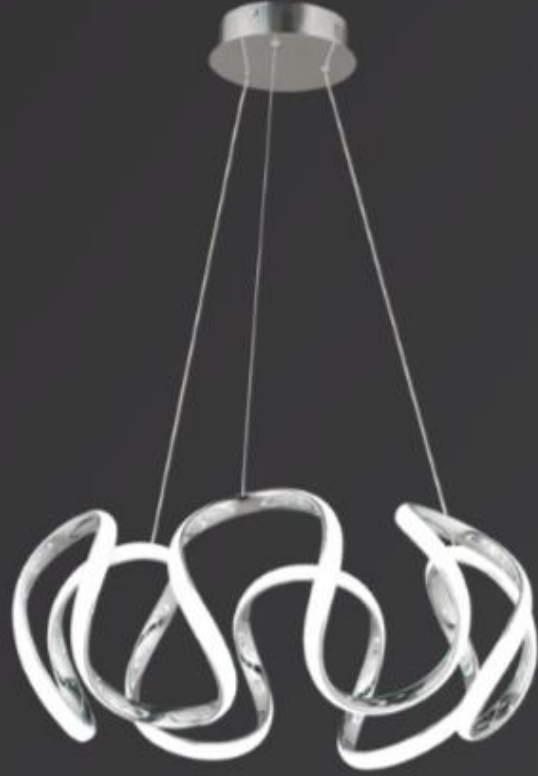

Kod | AD-69 FGD

Led Max. 64W / 4000 K Ölçü | W : 50cm H : 65cm

Kod | AD-69 TOPLU FGD

Led Max. 86W / 4000 K Ölçü | W : 50cm H : 80cm

Kod | AD-69 TOPLU CH

Led Max. 86W / 6000 K Ölçü | W: 50cm H: 80cm

Kod | AD-69 CH