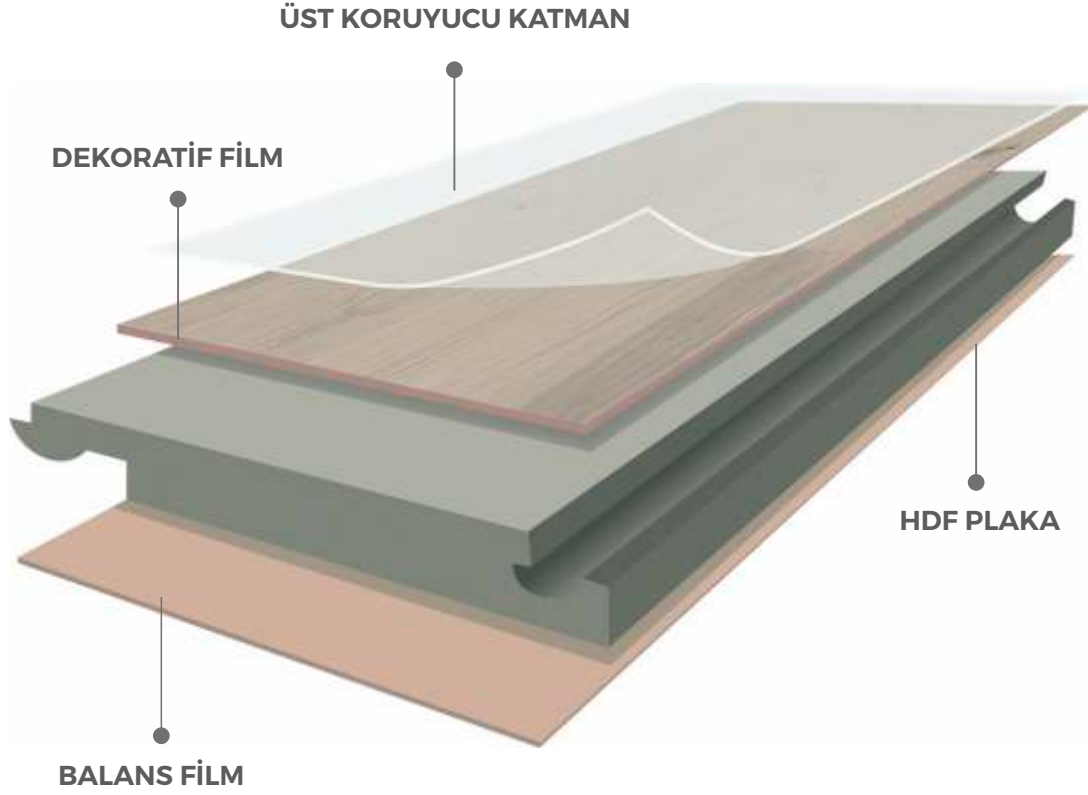

09

AC 4 / 32 SINIF 8 MM
192,5x1380MM / DERZLI

GLORIA 6007

MILDA

10

AC 4 / 32 SINIF 8 MM
192,5x1380MM / DERZLI

PARKELAM KOLEKSİYONU TEKNİK ÖZELLİKLER

GLORIA