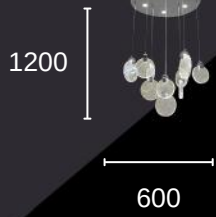

GÜN IŞIĞI 4000 K
55 WATT
ALÜMİNYUM, CAM

GÜN IŞIĞI 4000 K
45 WATT
ALÜMİNYUM, CAM

88097- 5+4 Y.M. KROM

700
900

88097-10+5 KROM

- 75 WATT
- ALÜMİNYUM, CAM
- GÜN IŞIĞI 4000 K

- 5 WATT
- ALÜMİNYUM, CAM
- GÜN IŞIĞI 4000 K