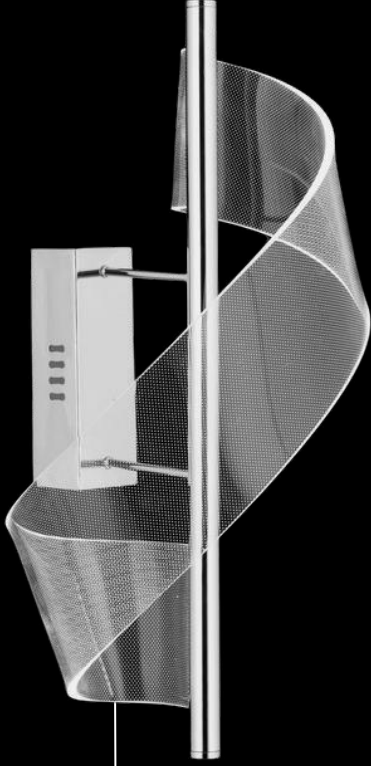

1500

900

200

- GÜN IŞIĞI 3500 K
- 56 WATT
- ALÜMİNYUM, PASLANMAZ, AKRİLİK

— GÜN IŞIĞI 3500 K
— 98 WATT
— ALÜMİNYUM, PASLANMAZ, AKRİLİK

D9951 -7T KROM

D9951 - 5+1 KROM

— GÜN IŞIĞI 3500 K
— 84 WATT
— ALÜMİNYUM, PASLANMAZ, AKRİLİK