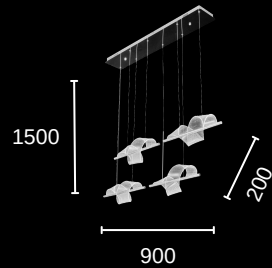

GÜN IŞIĞI 3500 K

28 WATT

ALÜMİNYUM, PASLANMAZ, AKRİLİK

D9951 - 6+3+1 KROM

3500

600

- GÜN IŞIĞI 3500 K
- 140 WATT
- ALÜMİNYUM, PASLANMAZ, AKRİLİK

D9951 - 4LS KROM