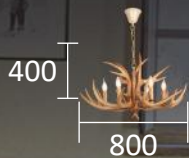

9836-6

9809-PLAFONYER

wood-pro.

9836-2 APLİK

9836-1 APLİK

9835-1 - 1W

9803 - MASA
LAMBASI

9817-16+12+8+4