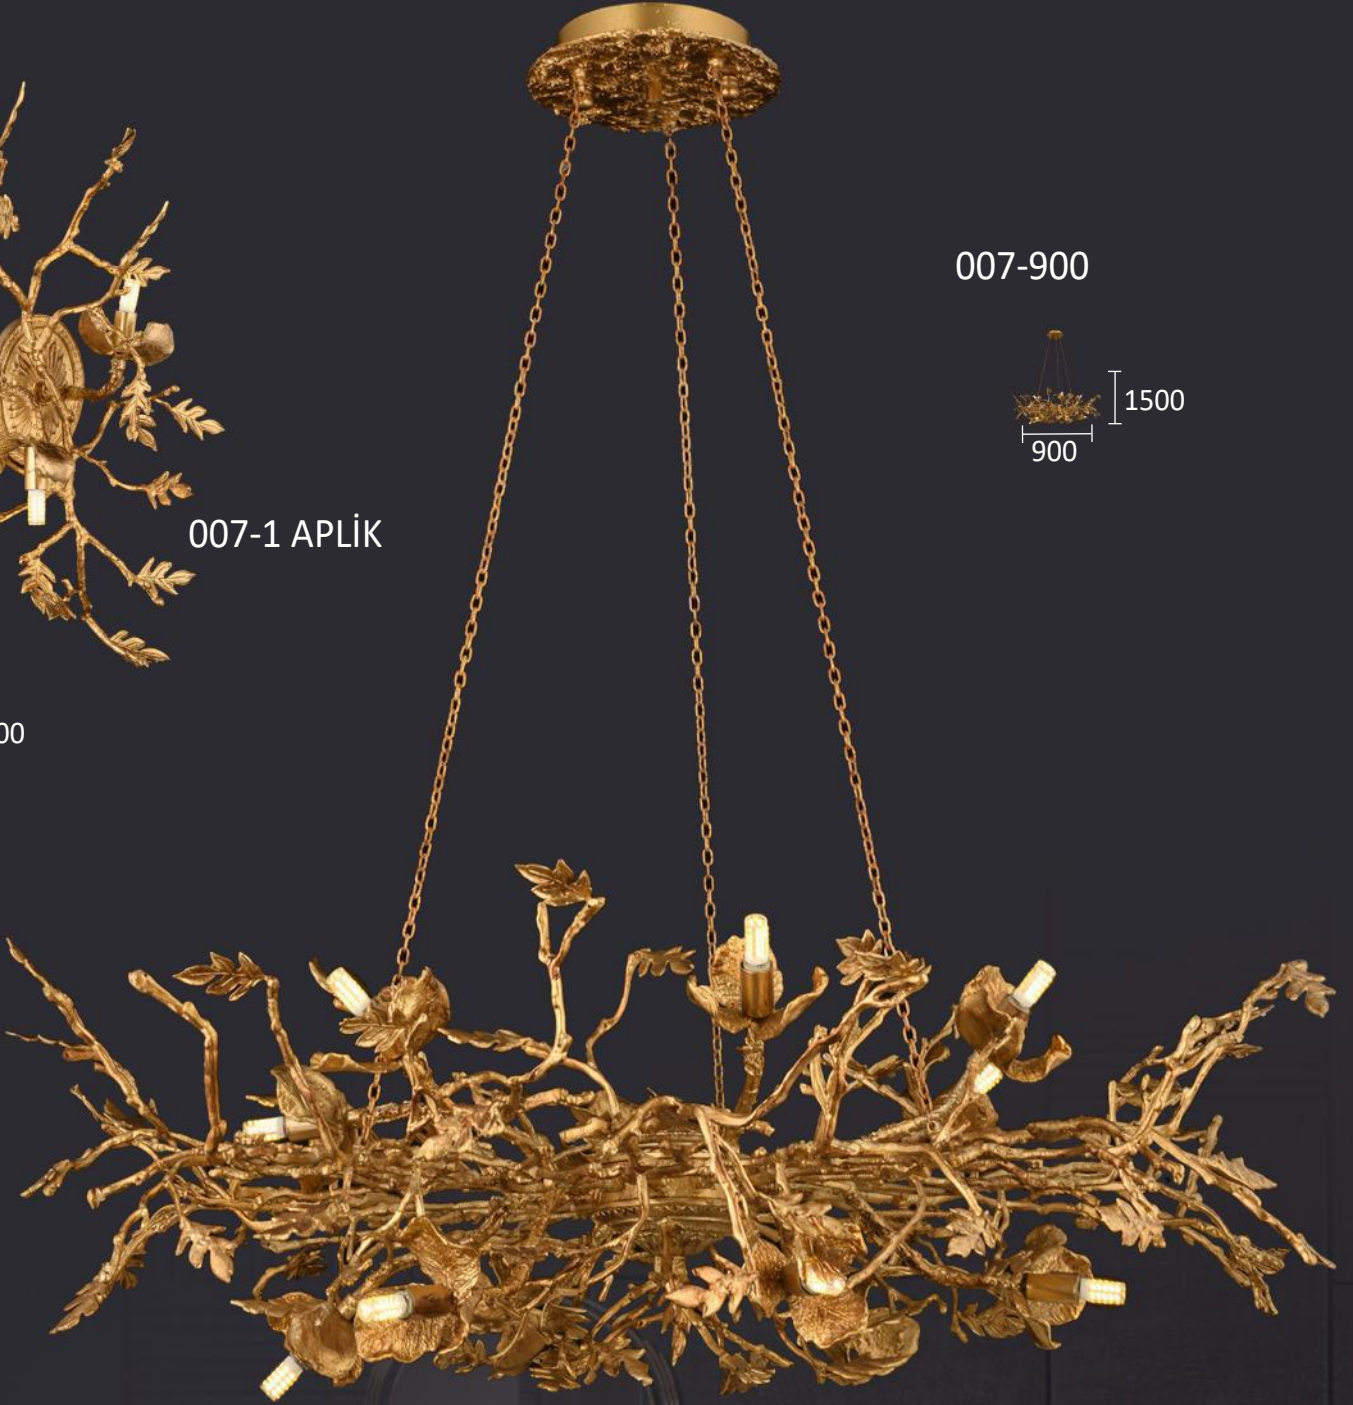

KOKET HYPNOTIC
Y.M. KROM

007-1 APLIK

007-900

007-1400*500 Y.M.

9675-700 KROM

9675-520 KROM

9675-1100 Y.M. KROM

9675-1 APLIK KROM