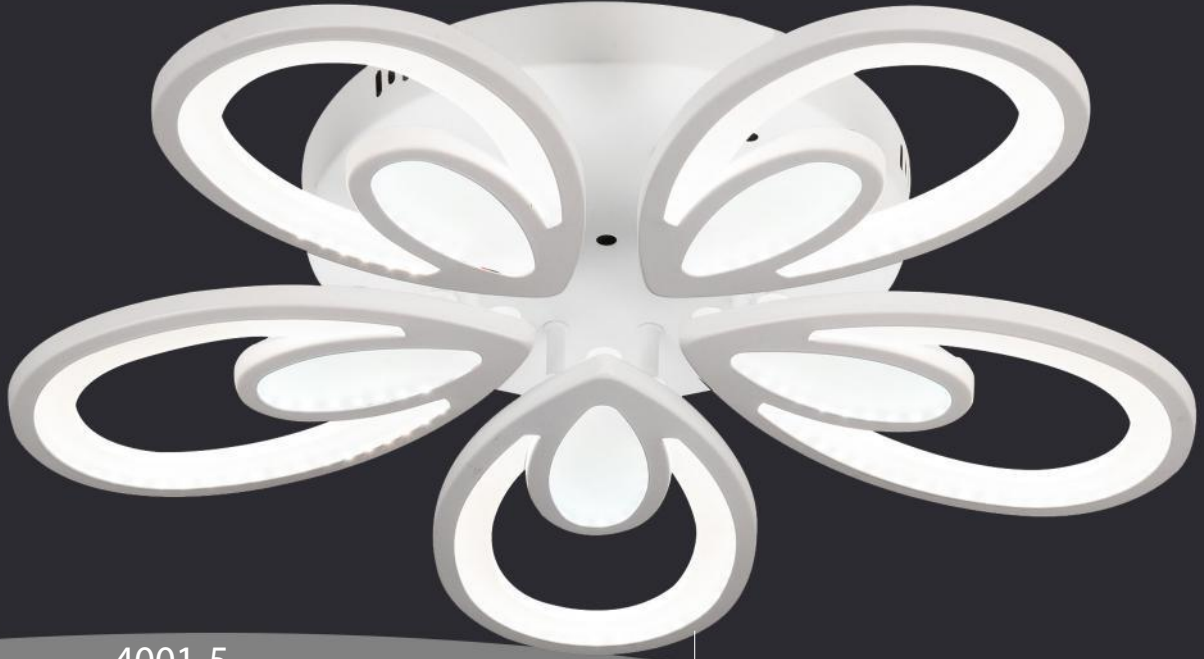

7006-300

D
I
M
M
E
R

- SARI, BEYAZ, GÜN IŞIĞI (3000K-6000K)
- 28 WATT
- DKP, AKRİLİK

7010-300

4001-5

SARI,BEYAZ,GÜN IŞIĞI (3000-6000K)
70 WATT
DKP,AKRİLİK

4001-3

SARI,BEYAZ,GÜN IŞIĞI (3000-6000K)
42 WATT
DKP,AKRİLİK