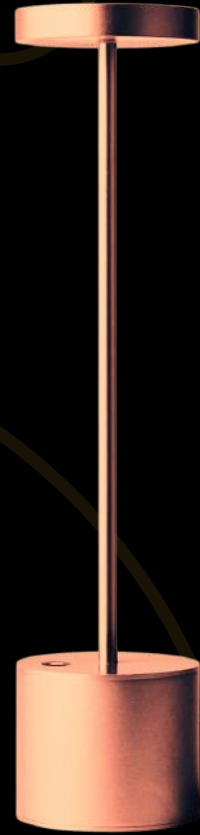

ŞARJLI, DİMMERLİ

DİMMERLİ
5 WATT
DEMİR, AKRİLİK

BS-8007 NİKEL M.LAMBASI

BS-8007 ESKİTME M.LAMBASI

BS-8007 BAKIR M.LAMBASI

DİMMERLİ
6 WATT
DEMİR, AKRİLİK

BS-8001 NİKEL M.LAMBASI

BS-8001 ESKİTME M.LAMBASI