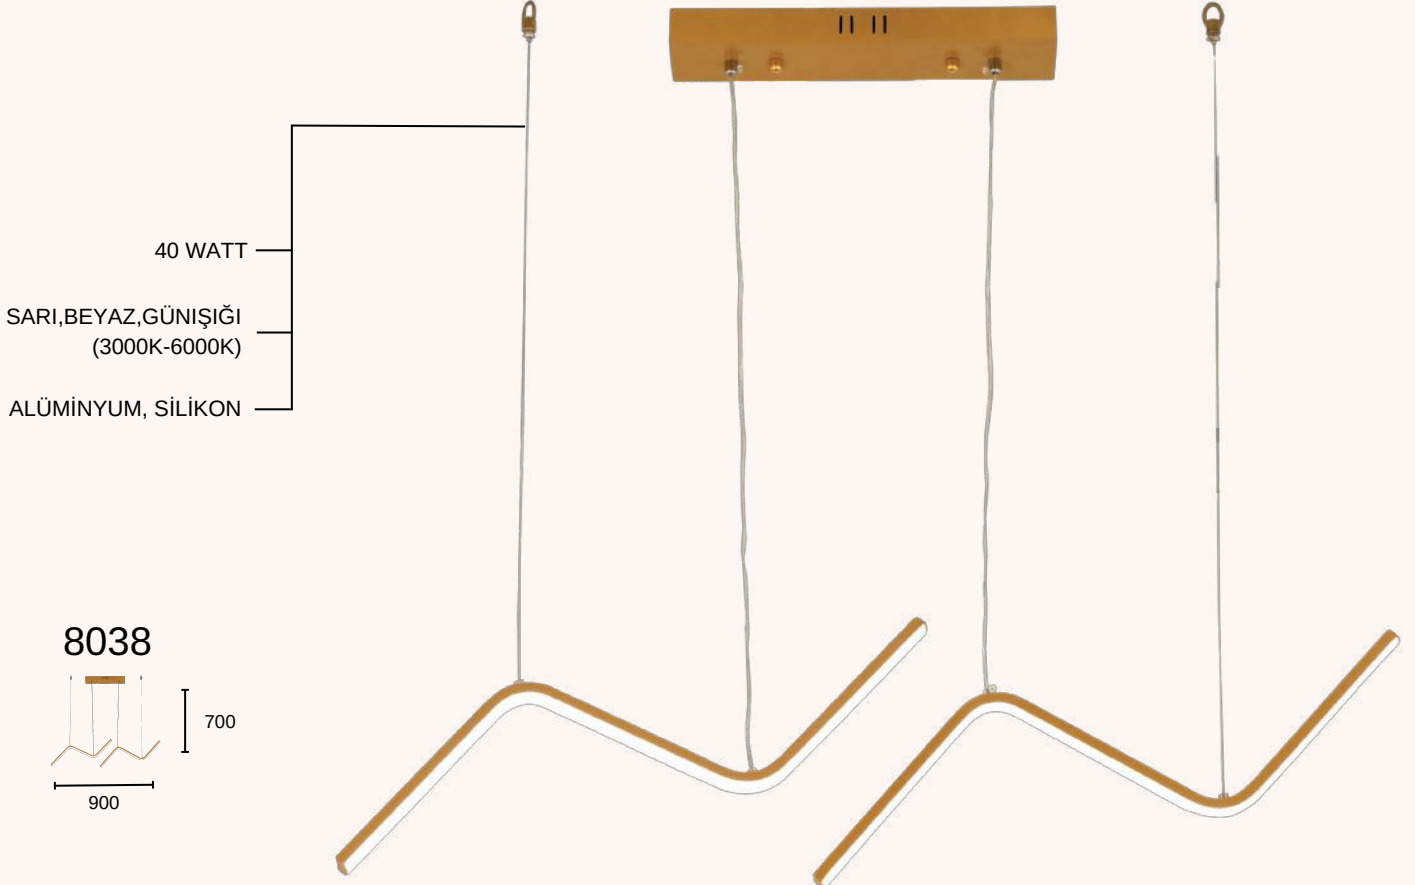

ALÜMİNYUM, SİLİKON

SARI, BEYAZ, GÜN IŞIĞI
(3000K-6000K)

4000 K

8033

8034

100 WATT

SARI, BEYAZ, GÜN IŞIĞI
(3000K-6000K)

ALÜMİNYUM, SİLİKON