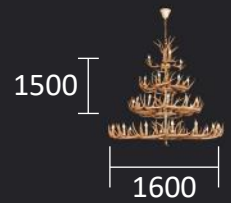

9836-6

9809-PLAFONYER

wood-pro.

9836-2 APLİK

9836-1 APLİK

9835-1 - 1W

9803 - MASA
LAMBASI

9817-16+12+8+4