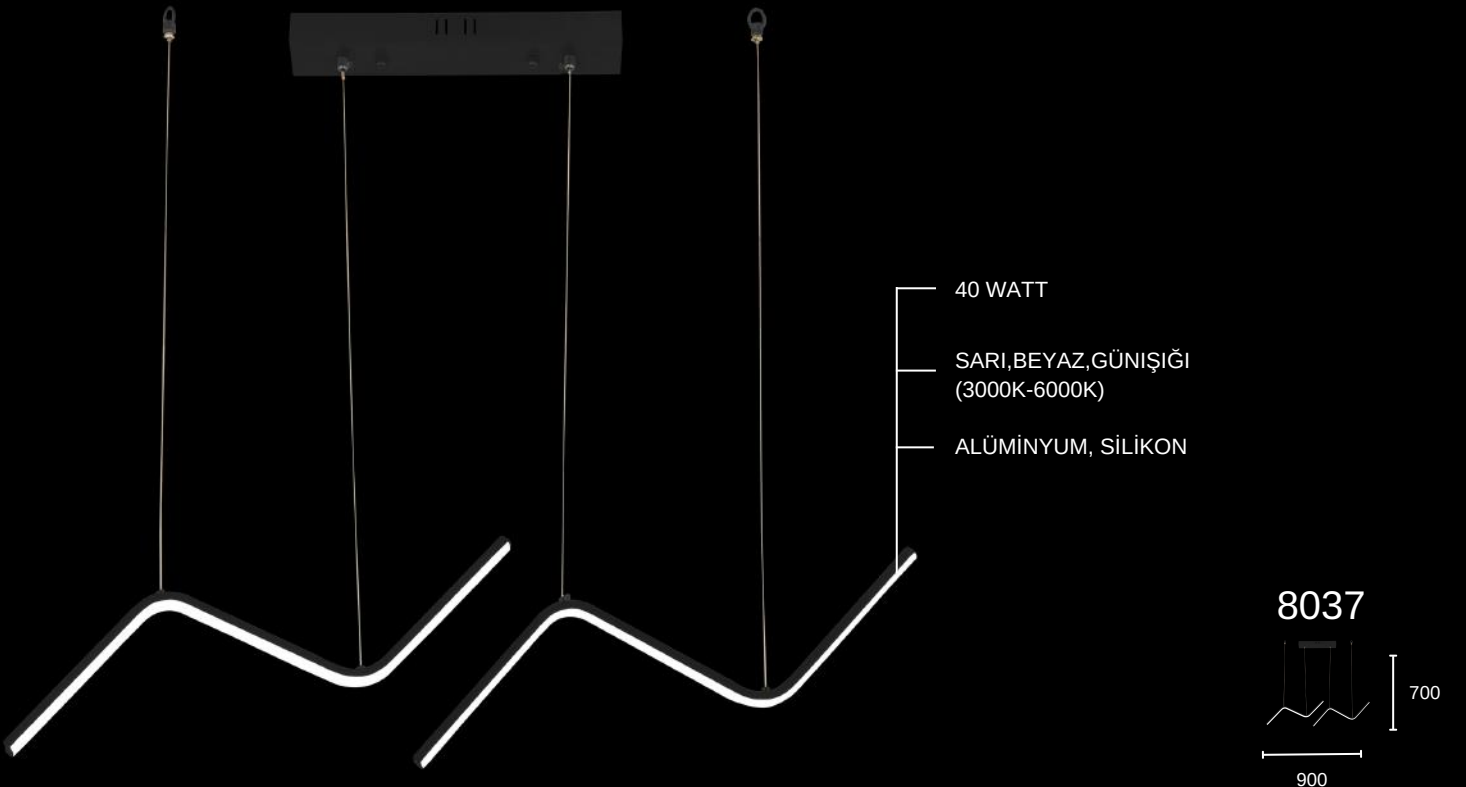

ALÜMİNYUM, SİLİKON

SARI, BEYAZ, GÜN IŞIĞI
(3000K-6000K)

4000 K

8033

8034

100 WATT

SARI, BEYAZ, GÜN IŞIĞI
(3000K-6000K)

ALÜMİNYUM, SİLİKON