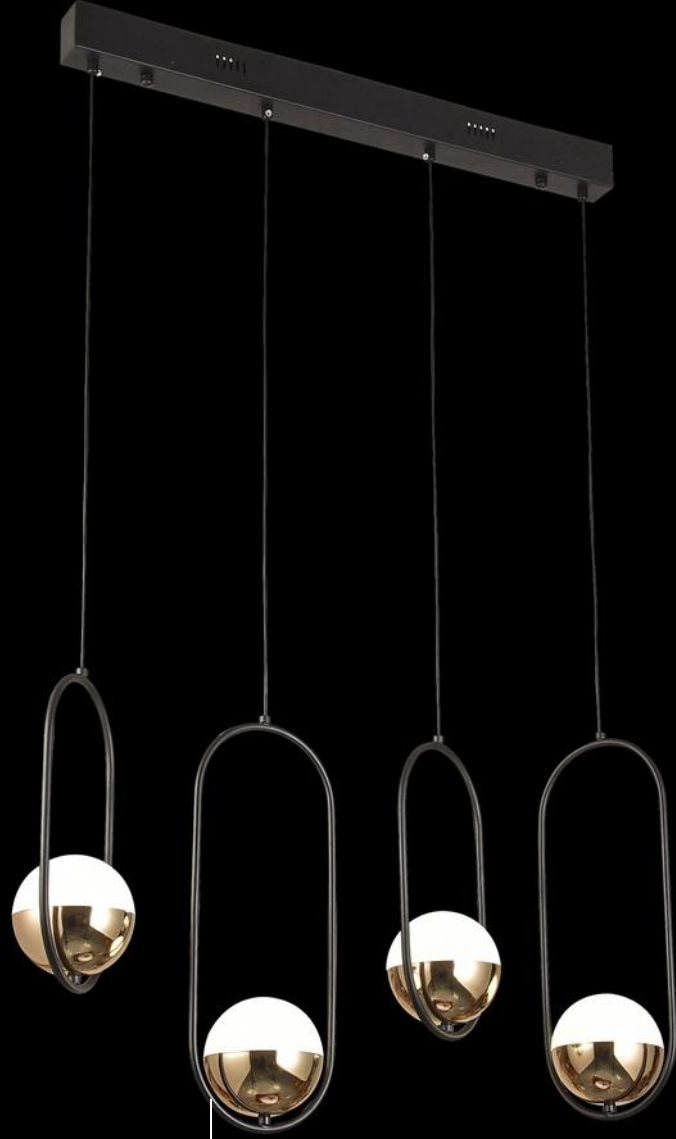

SARI, BEYAZ, GÜN IŞIĞI (3000K-6000K)
48 WATT
ALÜMİNYUM, AKRİLİK