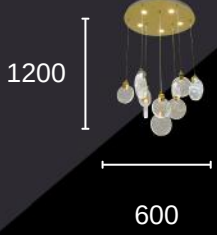

ALÜMİNYUM, CAM

88097-5+4 Y.M.
GOLD

700

900

GÜN IŞIĞI 4000 K

45 WATT

ALÜMİNYUM, CAM

88097-10+5 GOLD