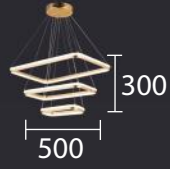

5004-KROM

GÜN IŞIĞI 4000 K
85 WATT
ALÜMİNYUM,SİLİKON

5002-KROM

GÜN IŞIĞI 4000 K
85 WATT
ALÜMİNYUM,SİLİKON

5002-SARI

GÜN IŞIĞI 4000 K
204 WATT
ALÜMİNYUM, SİLİKON

5007-SARI

GÜN IŞIĞI 4000 K
204 WATT
ALÜMİNYUM, SİLİKON