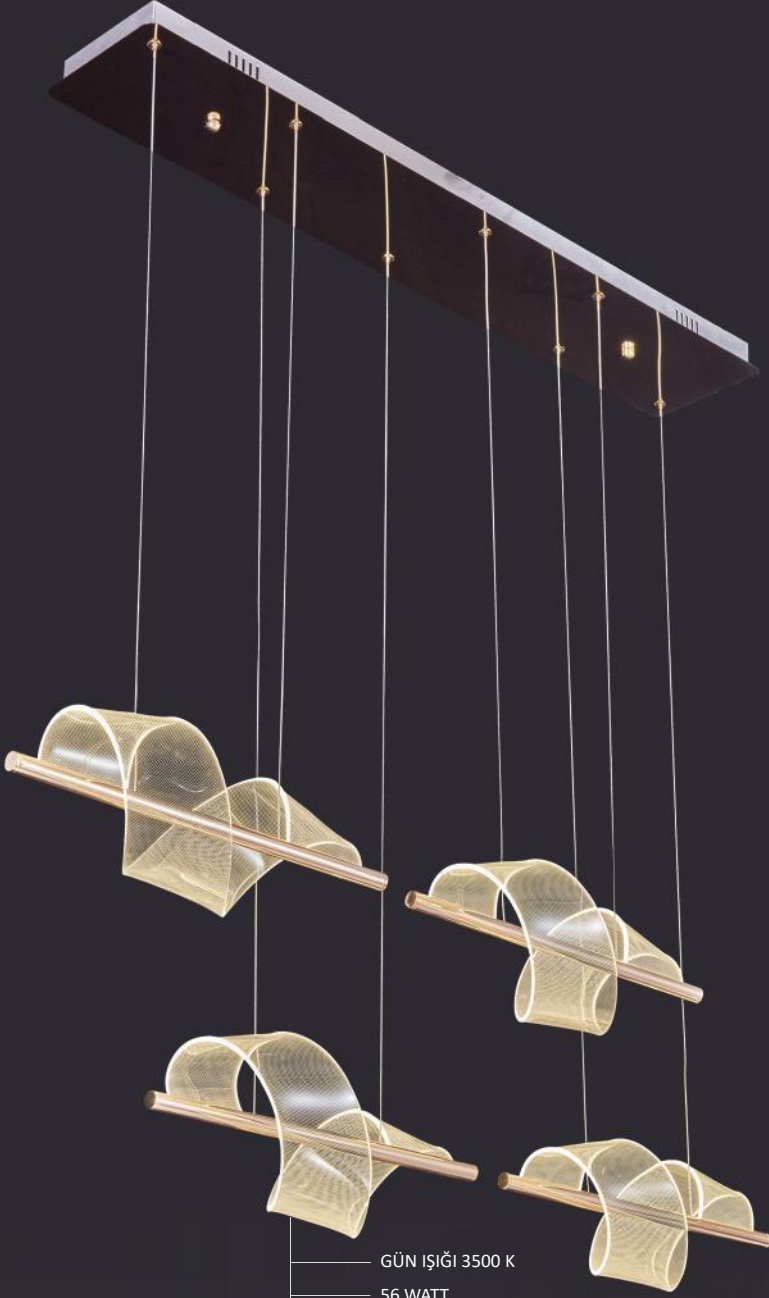

GÜN IŞIĞI 3500 K
56 WATT
ALÜMİNYUM,PASLANMAZ,AKRİLİK

D9951-4LS