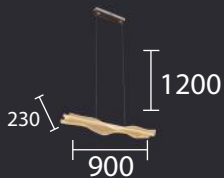

D9953 - 900L