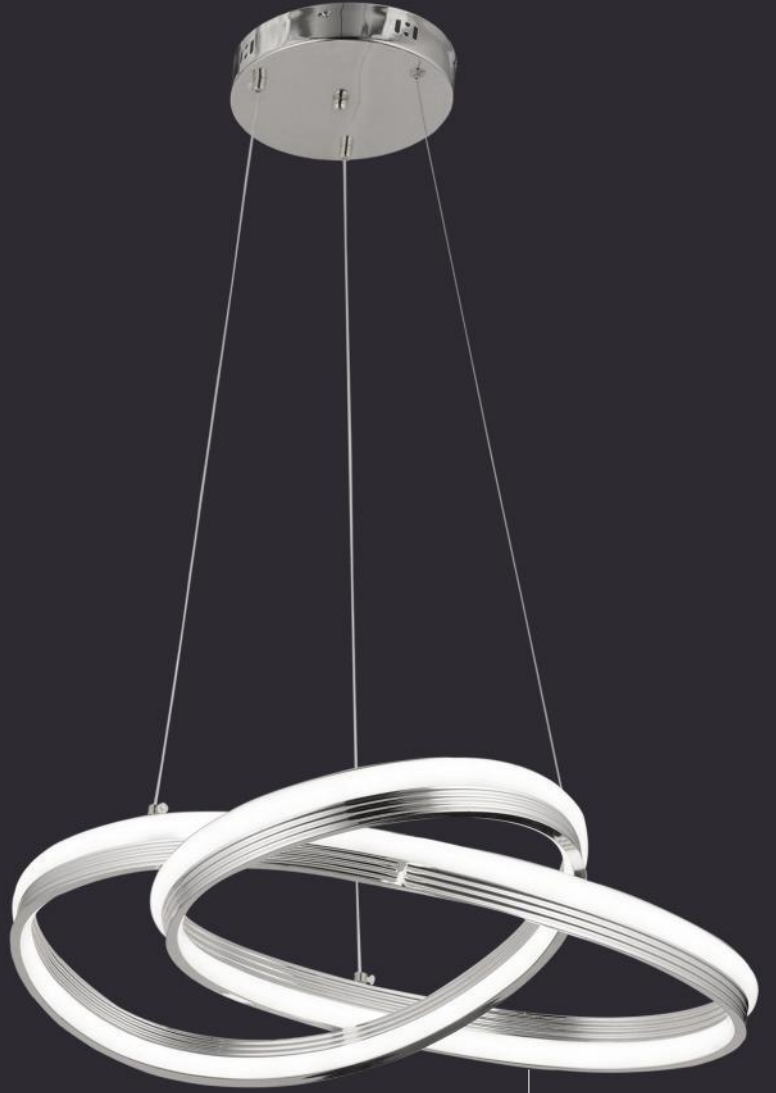

GÜN IŞIĞI 4000 K
50 WATT
ALÜMİNYUM, SİLİKON

5013-SARI TAVAN

5013-KROM TAVAN

GÜN IŞIĞI 4000 K
56 WATT
ALÜMİNYUM, SİLİKON

GÜN IŞIĞI 4000 K
59 WATT
ALÜMİNYUM,SİLİKON

5004-SARI

GÜN IŞIĞI 4000 K
59 WATT
ALÜMİNYUM,SİLİKON