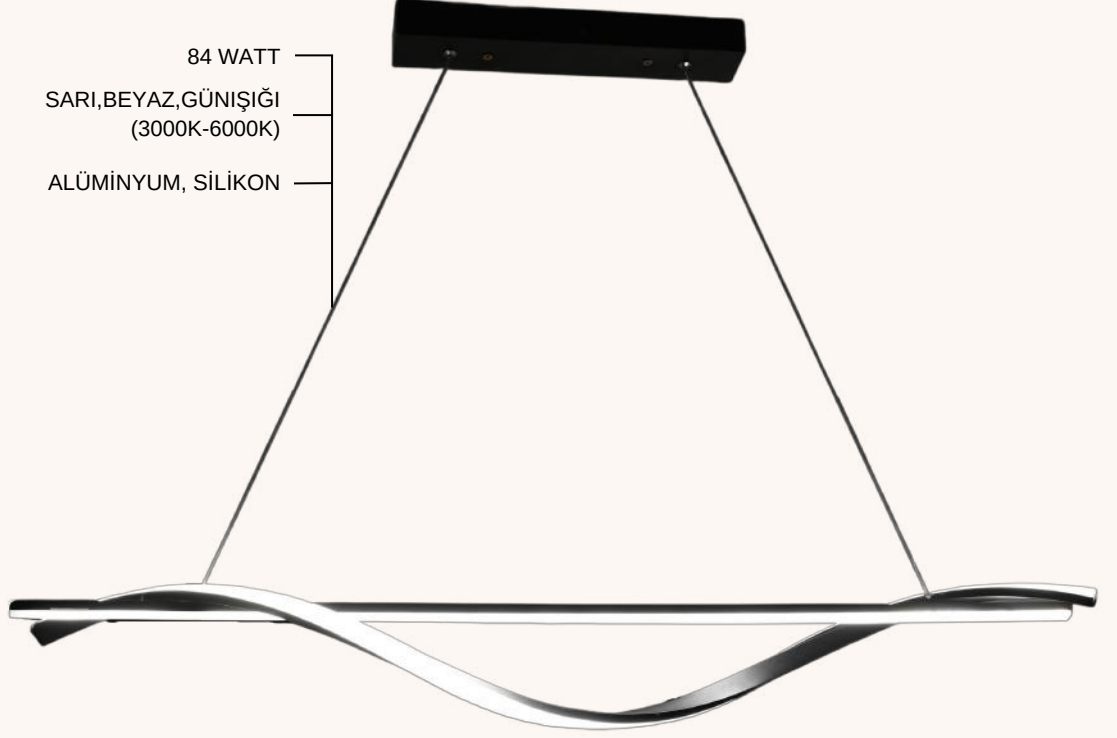

GÜN IŞIĞI 4000 K
150 WATT
ALÜMİNYUM, SİLİKON

5011-KROM

GÜN IŞIĞI 4000 K
100 WATT
ALÜMİNYUM,SİLİKON

5012-SARI

GÜN IŞIĞI 4000 K
100 WATT
ALÜMİNYUM,SİLİKON

5012-KROM

84 WATT
SARI,BEYAZ,GÜNIŞİĞİ
(3000K-6000K)
ALÜMİNYUM, SİLİKON