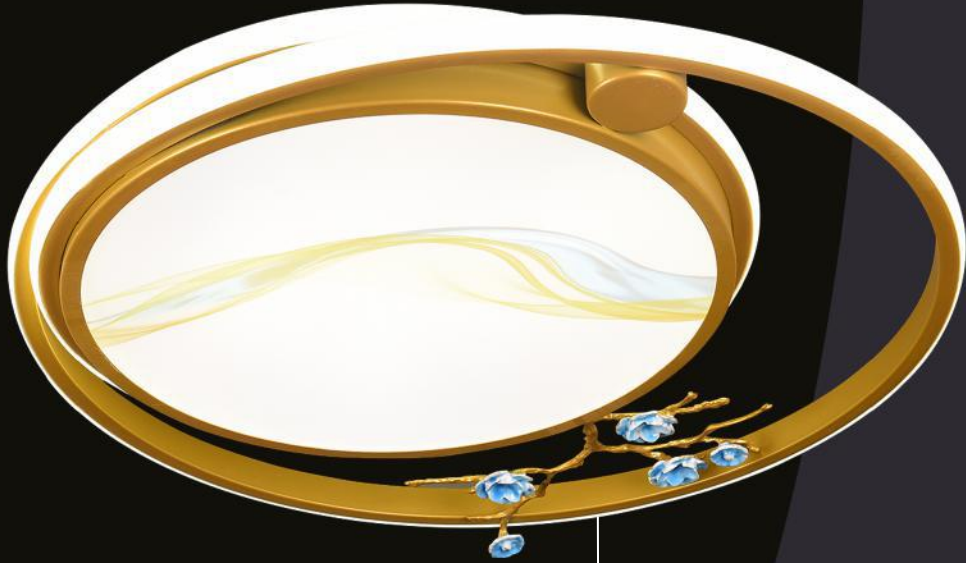

DKP,AKRİLİK

DIMMER

SARI, BEYAZ, GÜN IŞIĞI (3000K-6000K)

66 WATT

DKP, AKRİLİK

8006

10

500