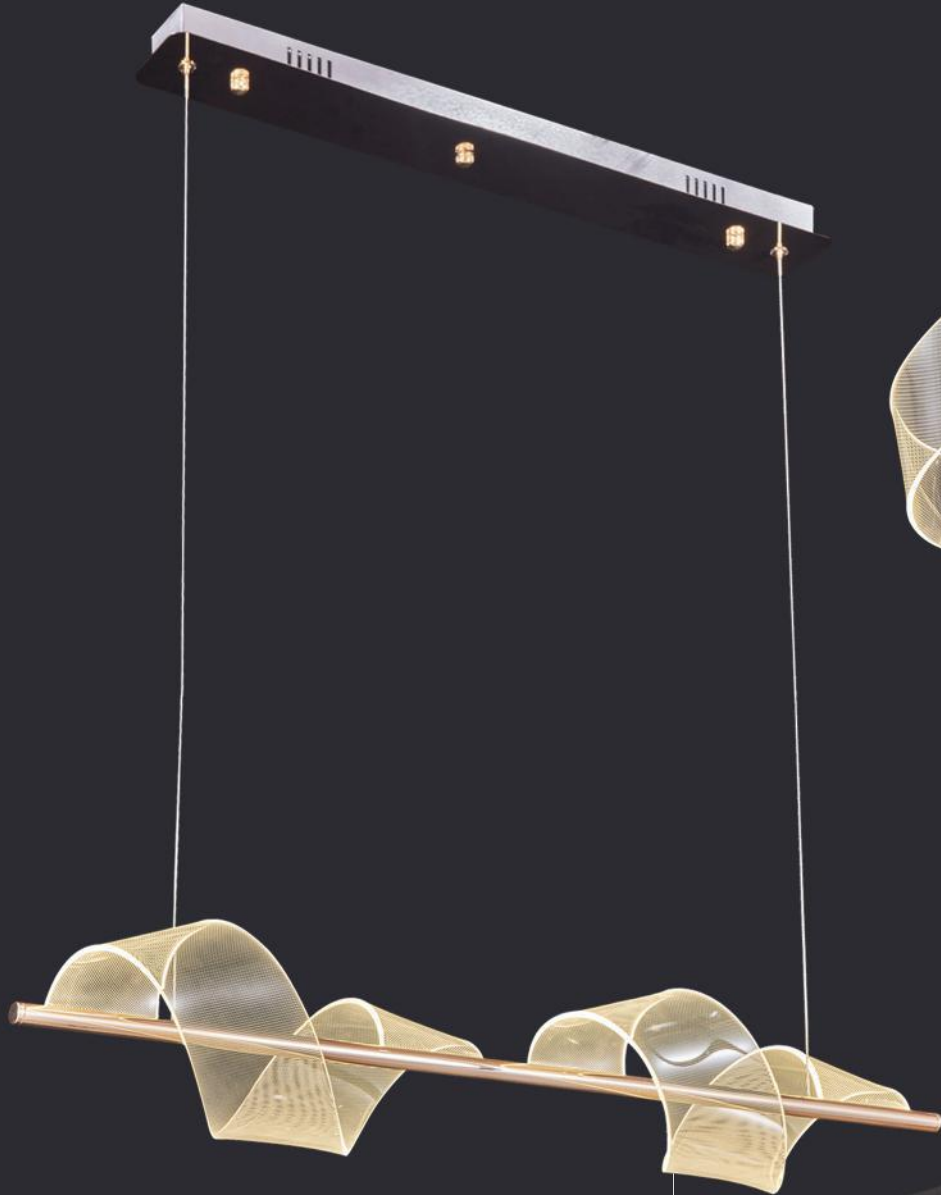

ARTELUZ®

Bir İnce Kristal Markasıdır.

2022

Leds

D9951-3+1

GÜN IŞIĞI 3500 K

56 WATT

ALÜMİNYUM,PASLANMAZ,AKRİLİK