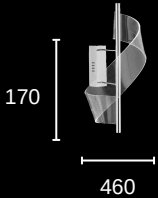

B9951 - 1 KROM APLİK