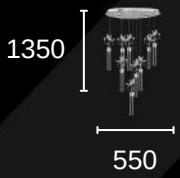

450

51 WATT

ALÜMİNYUM, CAM

GÜN IŞIĞI 4000 K

99911- 4+3 KROM

1100

350

99911-9+4 KROM