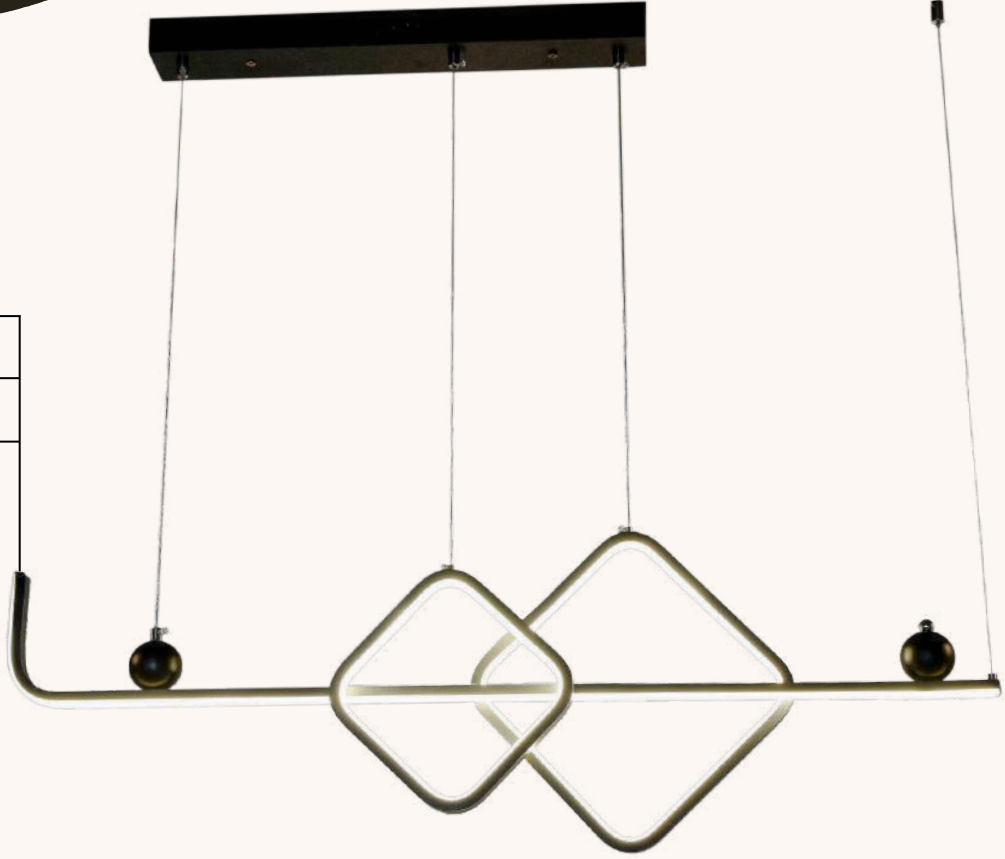

ALÜMİNYUM, SİLİKON

SARI, BEYAZ, GÜN IŞIĞI
(3000K-6000K)

4000 K

8033

8034

100 WATT

SARI, BEYAZ, GÜN IŞIĞI
(3000K-6000K)

ALÜMİNYUM, SİLİKON