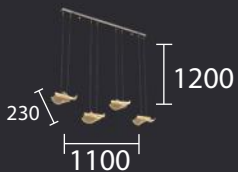

D9953 - 4L

GÜN IŞIĞI 3000 K

48 WATT

ALÜMİNYUM,PASLANMAZ,AKRİLİK