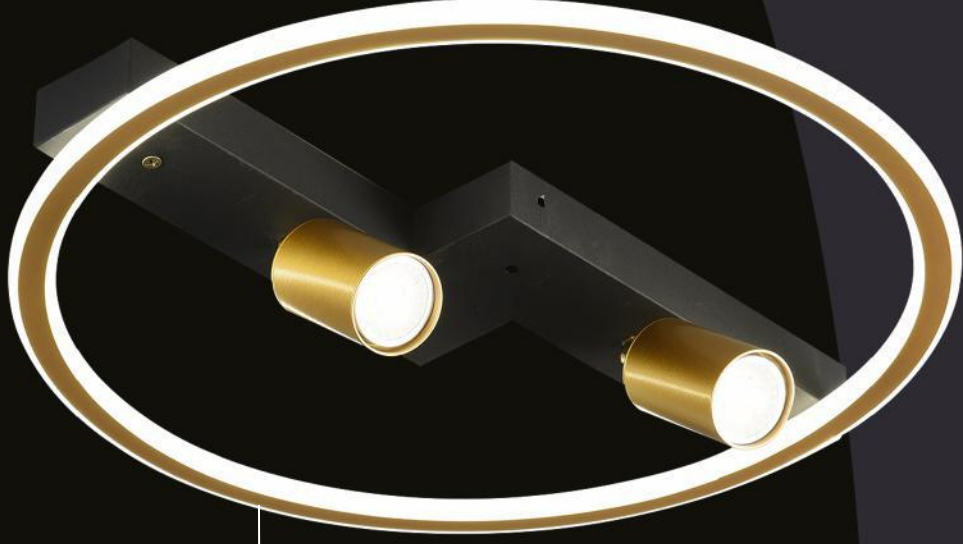

SARI, BEYAZ, GÜN IŞIĞI (3000K-6000K)

98 WATT

DKP, AKRİLİK

8045

100

500

D
I
M
M
E
R

085