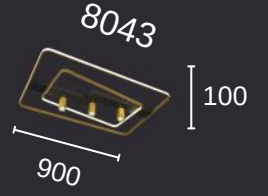

SARI, BEYAZ, GÜN IŞIĞI (3000K-6000K)

116 WATT

DKP, AKRİLİK