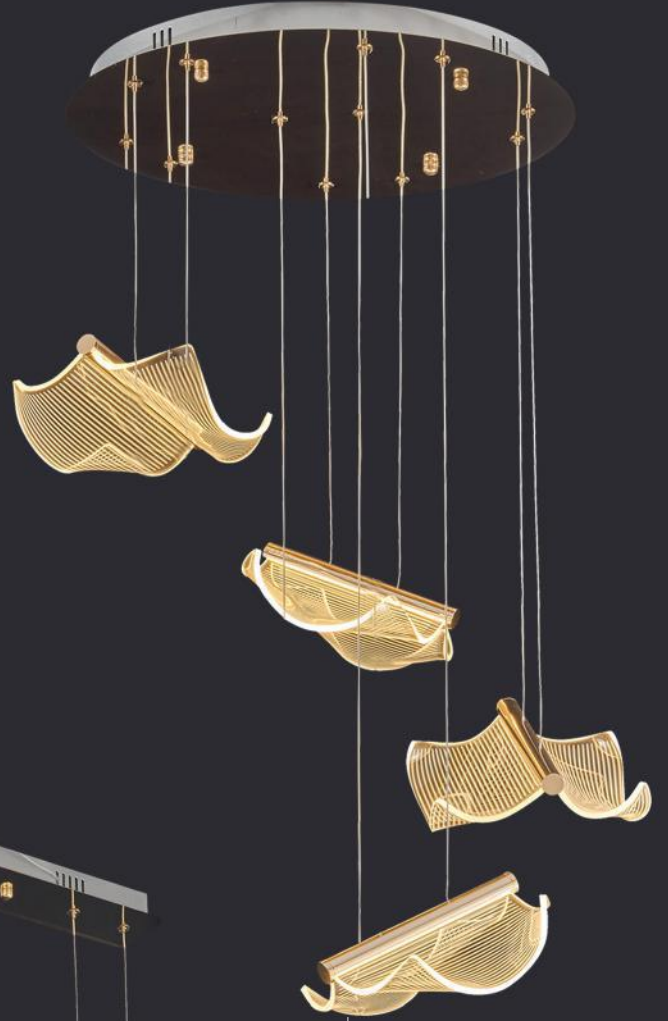

T9951 - 1 KROM
M.LAMBASI

F9951 - 1 LAMBADER

- GÜN IŞIĞI 3500 K
- 28 WATT
- ALÜMİNYUM, PASLANMAZ, AKRİLİK

D9951-20 KROM

GÜN IŞIĞI 3500 K

284 WATT

ALÜMİNYUM, PASLANMAZ, AKRİLİK

D9953 - 3+1