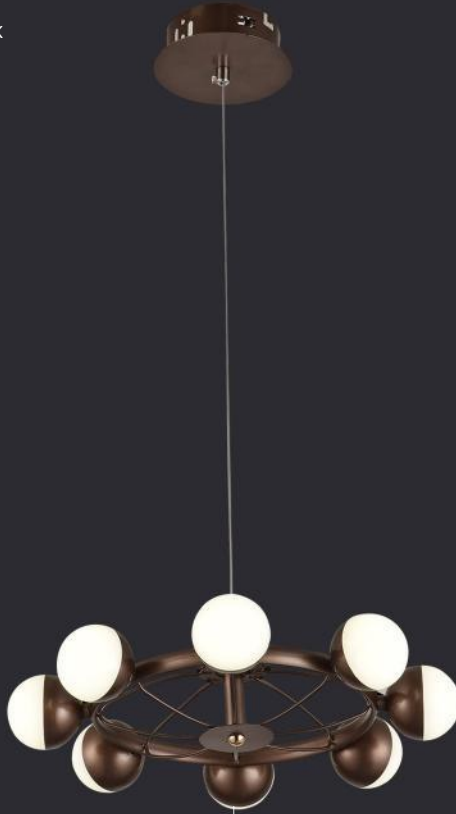

GÜN IŞIĞI 4000 K
66 WATT
ALÜMİNYUM, AKRİLİK

8849-22

different size.

GÜN IŞIĞI 4000 K
36 WATT
ALÜMİNYUM, AKRİLİK

8849-12

GÜN IŞIĞI 4000 K
48 WATT
ALÜMİNYUM, AKRİLİK

8849-16

SARI, BEYAZ, GÜN IŞIĞI (3000-6000 K)
24 WATT
ALÜMİNYUM, AKRİLİK