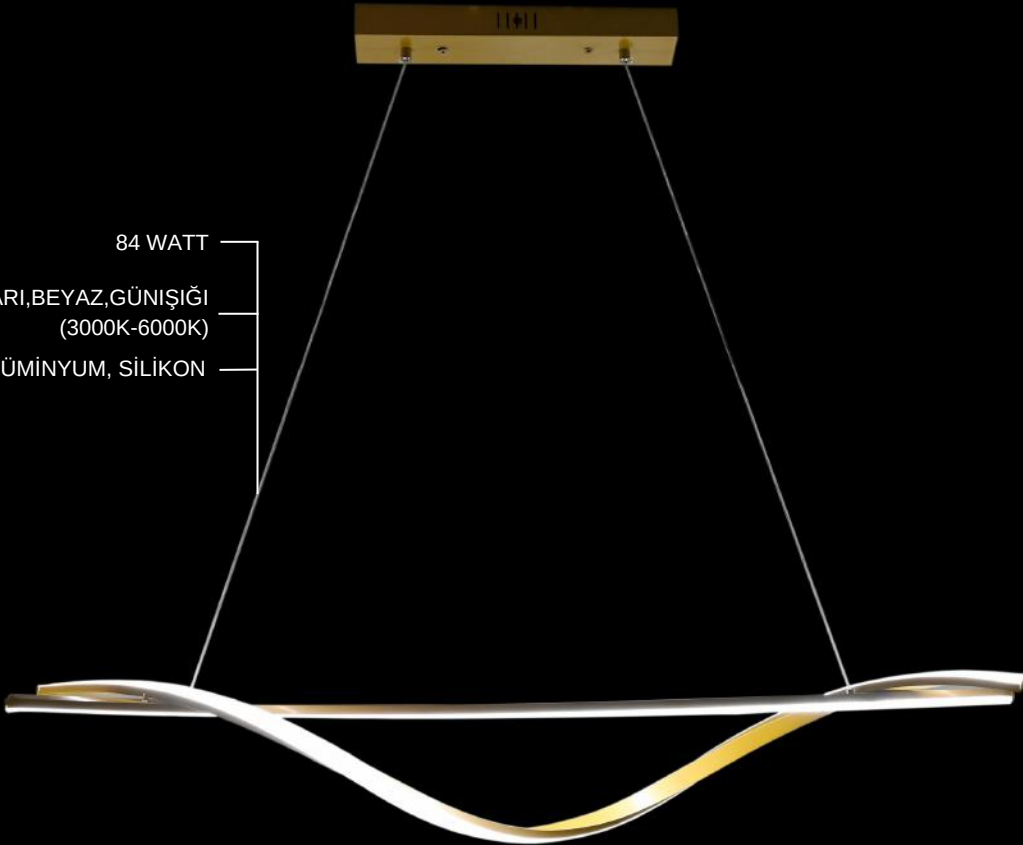

8035

900

700

84 WATT

SARI,BEYAZ,GÜNIŞİĞİ
(3000K-6000K)
ALÜMİNYUM, SİLİKON

8036

900

700