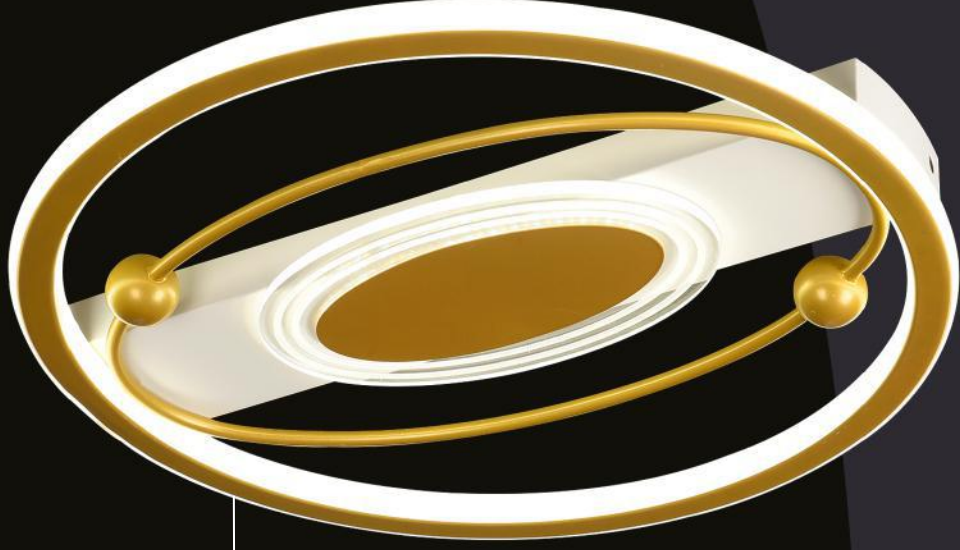

SARI, BEYAZ, GÜN IŞIĞI (3000K-6000K)

90 WATT

DKP, AKRİLİK

8031

100

500