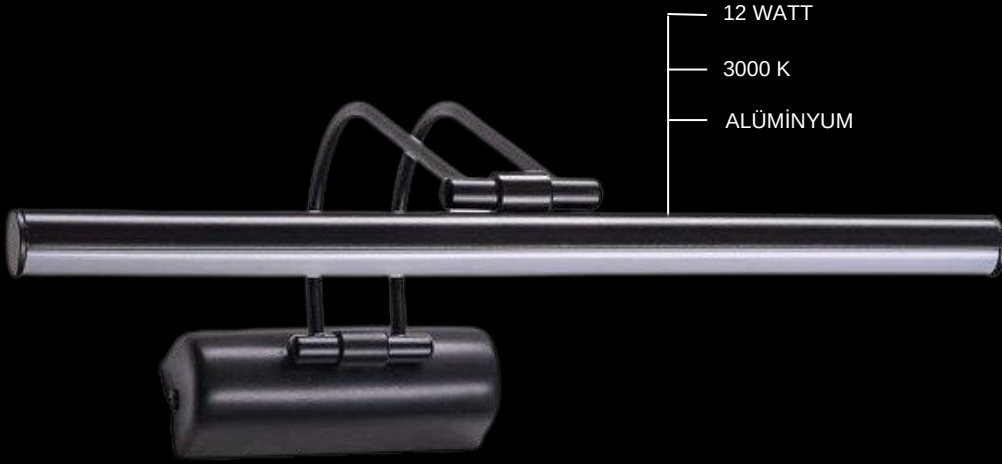

12 WATT

3000 K

ALÜMİNYUM

● FLÜT APLİK 50 CM SİYAH