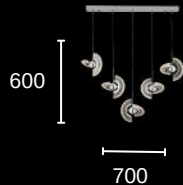

D9999-5 KROM Y.M