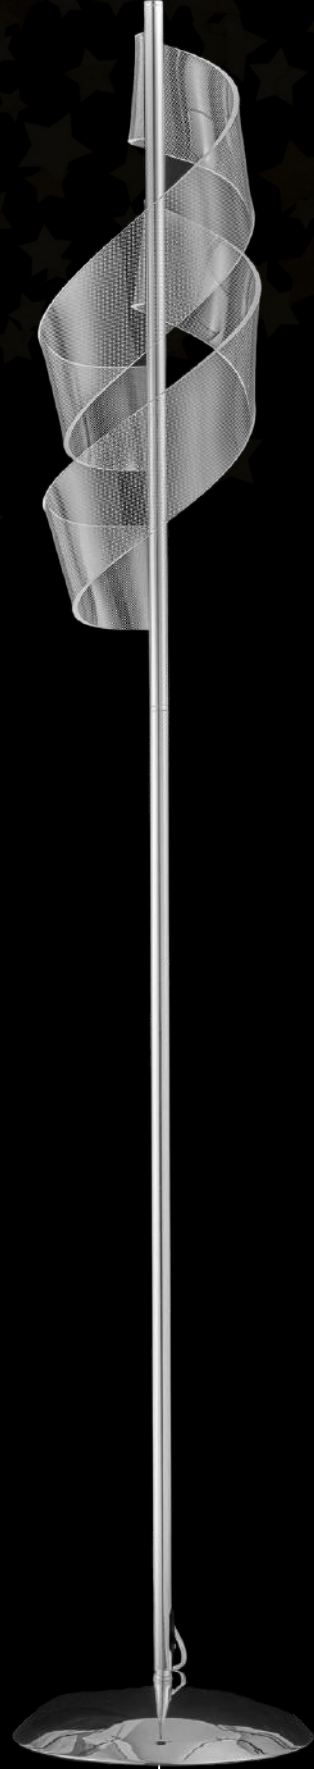

T9951 - 1 KROM
M.LAMBASI

F9951 - 1 LAMBADER

- GÜN IŞIĞI 3500 K
- 28 WATT
- ALÜMİNYUM, PASLANMAZ, AKRİLİK

D9951-20 KROM

GÜN IŞIĞI 3500 K

284 WATT

ALÜMİNYUM, PASLANMAZ, AKRİLİK

D9953 - 3+1