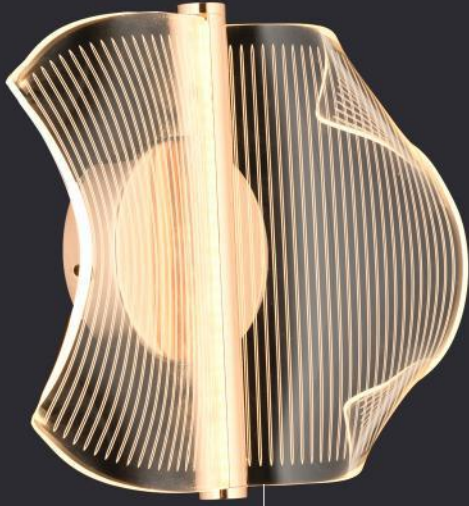

GÜN IŞIĞI 3000 K
12 WATT
PASLANMAZ, AKRİLİK