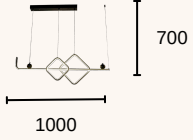

ALÜMİNYUM, SİLİKON

SARI, BEYAZ, GÜN IŞIĞI
(3000K-6000K)

4000 K

8033

8034

100 WATT

SARI, BEYAZ, GÜN IŞIĞI
(3000K-6000K)

ALÜMİNYUM, SİLİKON