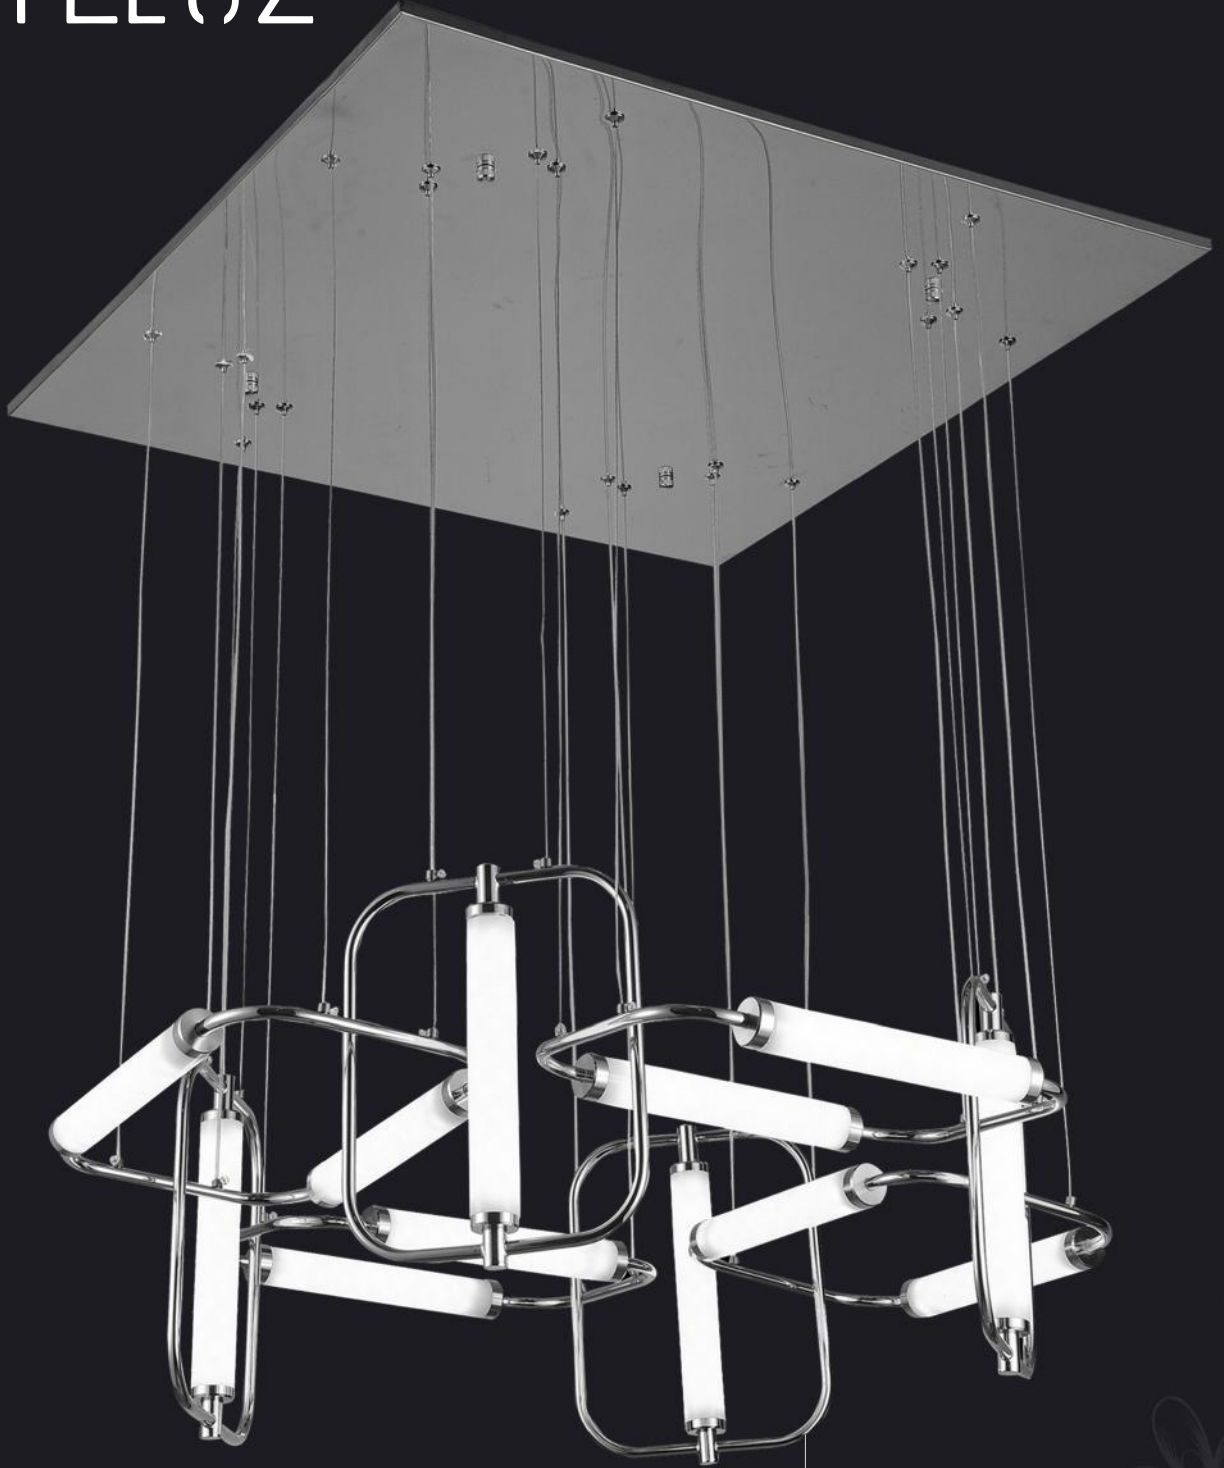

88970-5+4 Y.M.

— GÜNIŞİĞİ 4000 K
— 55 WATT
— ALÜMİNYUM, CAM

88970-7+4

88970-5+4

— GÜNIŞİĞİ 4000 K
— 45 WATT
— ALÜMİNYUM, CAM

GÜNIŞİĞİ 4000 K

154 WATT

ALÜMİNYUM,CAM