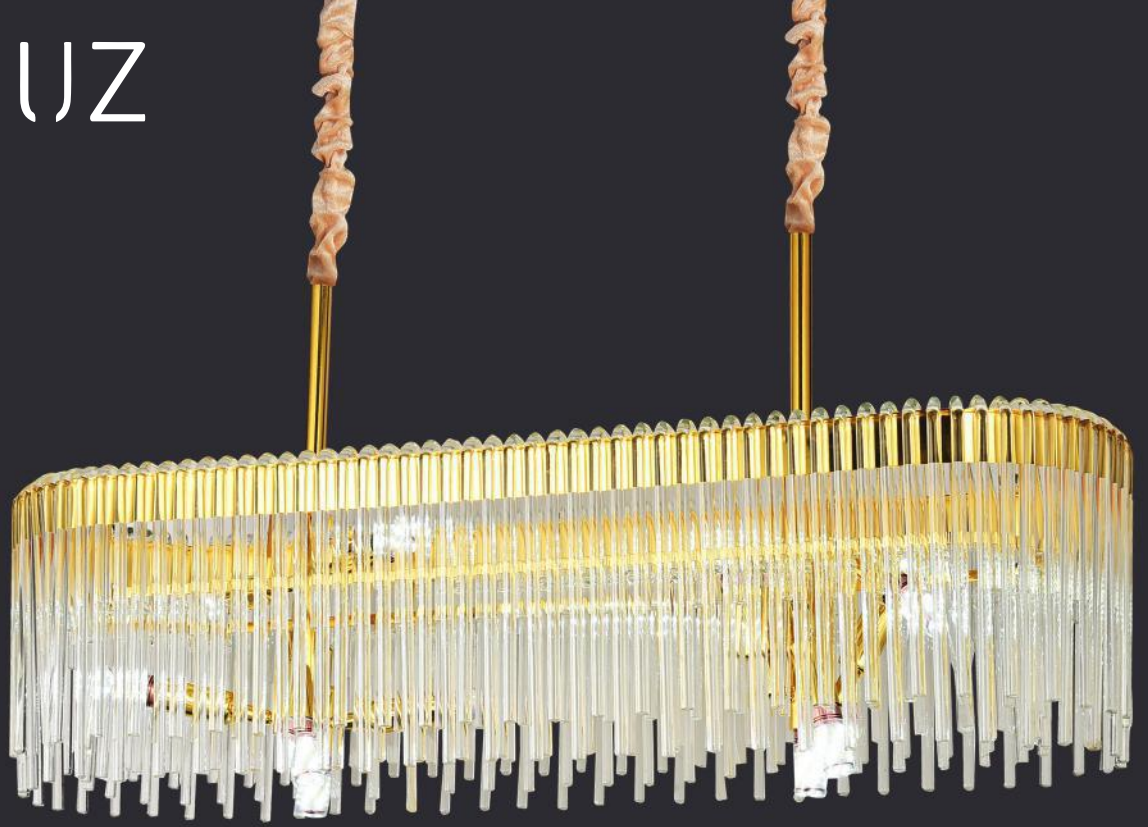

8042A-14L

8042A-10L

ANGARD

AVANGAR

8042B-11L Y.M.

AVANGARD

AVANGARD

1958-800

1958-400

1958-1000*350 Y.M.

1958-600

**T
H
E
S
T
R
O
N
G**

1958-1100*10

8046A-D800

8046A-D600

300 1270 8051B-L900*300*H350
900

8051A-D600*H350

1270
600

88150-600

88150-500

88150-400

88150-900*350 Y.M

leather surface

TABLE LAMP'S