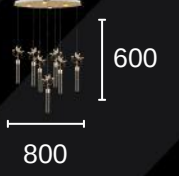

88097 -1 KROM
APLİK

GÜN IŞIĞI 4000 K

62 WATT

ALÜMİNYUM, CAM

99911-7+4 ELİPS GOLD

GÜN IŞIĞI 4000 K

40 WATT

ALÜMİNYUM, CAM

99911-6+3 GOLD

1350

450

51 WATT

ALÜMİNYUM, CAM

GÜN IŞIĞI 4000 K

99911-4+3 GOLD

1100