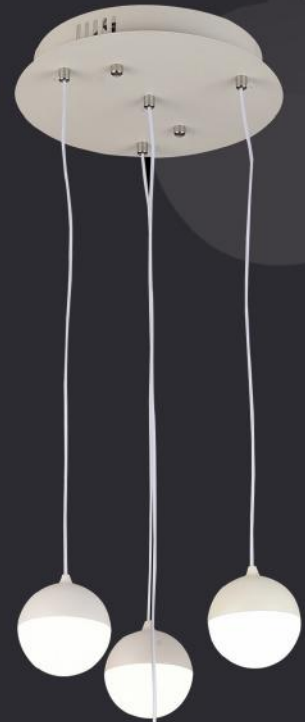

8829-10

SARI,BEYAZ,GÜN IŞIĞI (3000-6000 K)
50 WATT
ALÜMİNYUM,AKRİLİK

8829-5 Y.M.

SARI,BEYAZ,GÜN IŞIĞI (3000-6000 K)
60 WATT
ALÜMİNYUM,AKRİLİK

8829-6

8829-4

SARI,BEYAZ,GÜN IŞIĞI (3000-6000 K)
40 WATT
ALÜMİNYUM,AKRİLİK