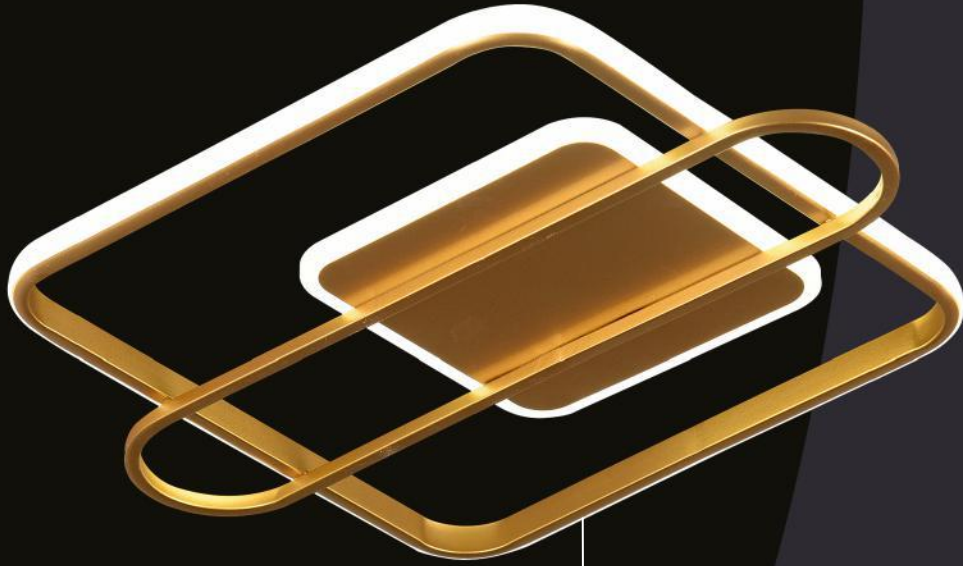

88 WATT

DKP, AKRİLİK

8008

10

500

SARI, BEYAZ, GÜN IŞIĞI (3000K-6000K)

80 WATT

DKP, AKRİLİK