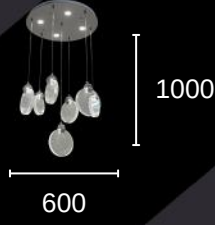

88097-1 GOLD
APLİK

300

200

GÜN IŞIĞI 4000 K
40 WATT
ALÜMİNYUM, CAM

88097- 7+4 KROM

1000
600

88097- 5+3 KROM

1000
400