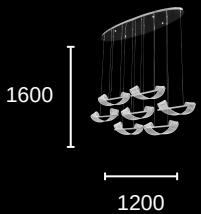

1500

900

200

- GÜN IŞIĞI 3500 K
- 56 WATT
- ALÜMİNYUM, PASLANMAZ, AKRİLİK

— GÜN IŞIĞI 3500 K
— 98 WATT
— ALÜMİNYUM, PASLANMAZ, AKRİLİK

D9951 -7T KROM

D9951 - 5+1 KROM

— GÜN IŞIĞI 3500 K
— 84 WATT
— ALÜMİNYUM, PASLANMAZ, AKRİLİK