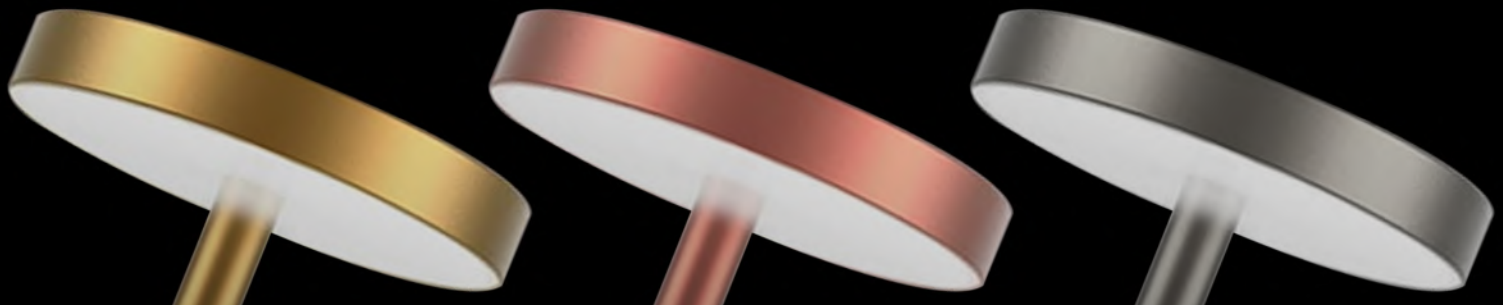

8051A-D600*H350

1270
600

88150-600

88150-500

88150-400

88150-900*350 Y.M

leather surface

TABLE LAMP'S