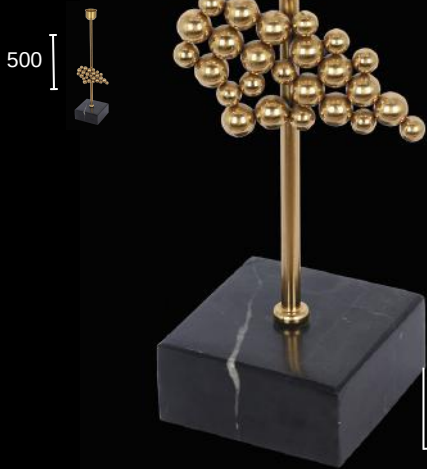

XJW0037
M.LAMBASI