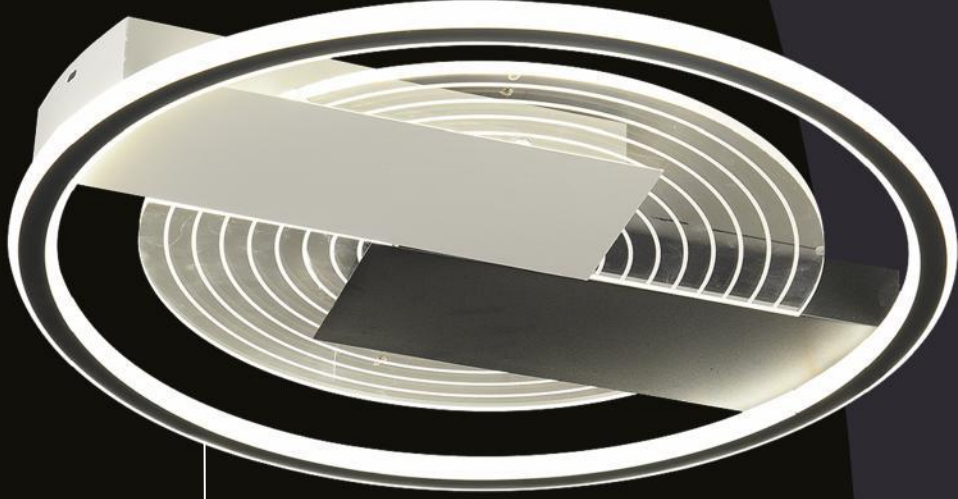

DKP, AKRİLİK

SARI, BEYAZ, GÜN IŞIĞI (3000K-6000K)

116 WATT

DKP, AKRİLİK

SARI, BEYAZ, GÜN IŞIĞI (3000K-6000K)

122 WATT

DKP, AKRİLİK

8004