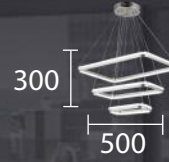

GÜN IŞIĞI 4000 K
204 WATT
ALÜMİNYUM, SİLİKON

5007-KROM