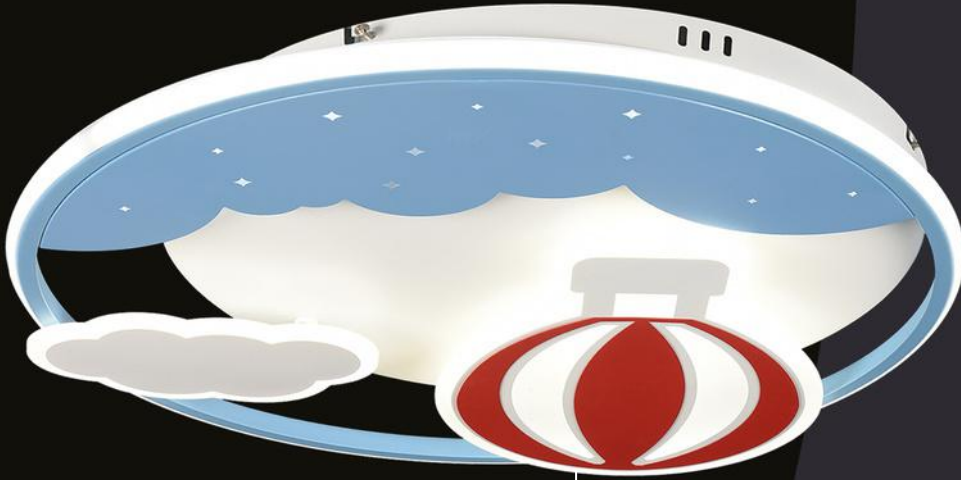

SARI, BEYAZ, GÜN IŞIĞI (3000K-6000K)

100 WATT

DKP, AKRİLİK

8017

100

500