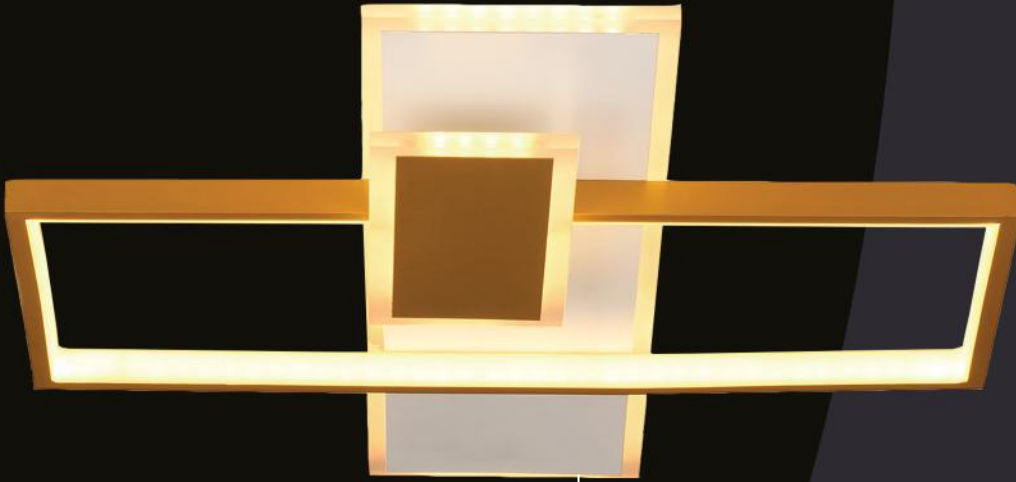

SARI, BEYAZ, GÜN IŞIĞI (3000K-6000K)

94 WATT

DKP, AKRİLİK

8011