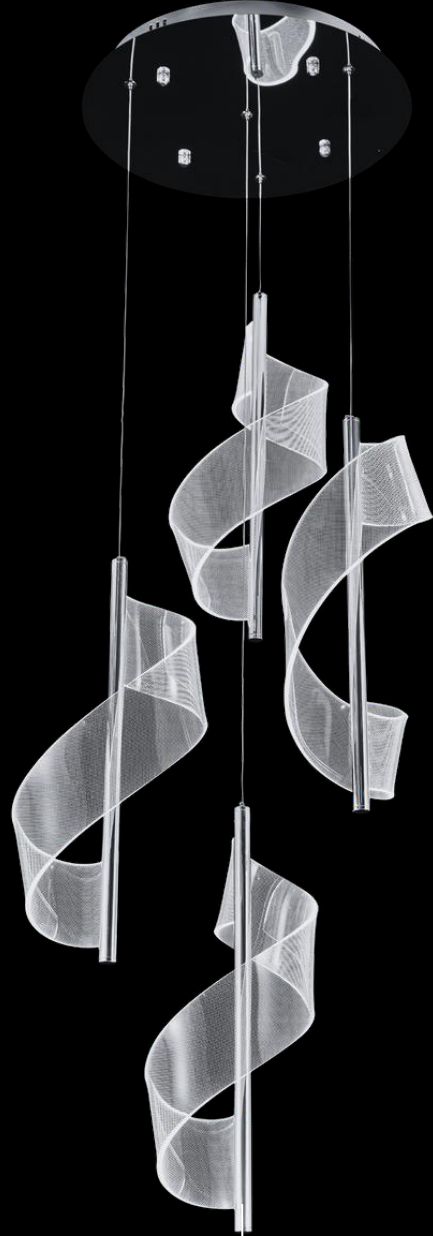

GÜN IŞIĞI 3500 K

56 WATT

ALÜMİNYUM, PASLANMAZ, AKRİLİK