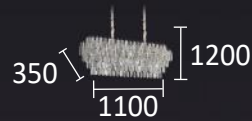

KOKET HYPNOTIC
Y.M. KROM

007-1 APLIK

007-900

007-1400*500 Y.M.

9675-700 KROM

9675-520 KROM

9675-1100 Y.M. KROM

9675-1 APLIK KROM