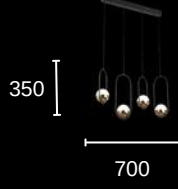

SARI, BEYAZ, GÜN IŞIĞI (3000K-6000K)
36 WATT
ALÜMİNYUM, AKRİLİK