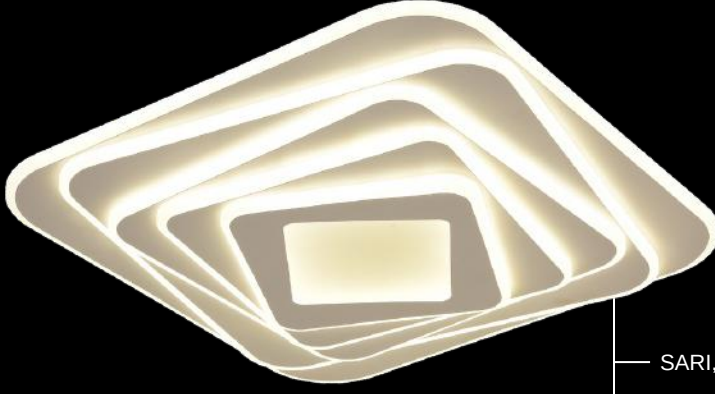

7002-500

SARI, BEYAZ, GÜN IŞIĞI (3000K-6000K)

91 WATT

DKP, AKRİLİK

7003-500

SARI, BEYAZ, GÜN IŞIĞI (3000K-6000K)

87 WATT

DKP, AKRİLİK

7006-500

SARI, BEYAZ, GÜN IŞIĞI (3000K-6000K)

67 WATT

DKP, AKRİLİK