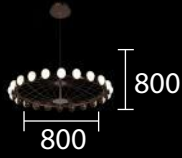

8849-22

different size.