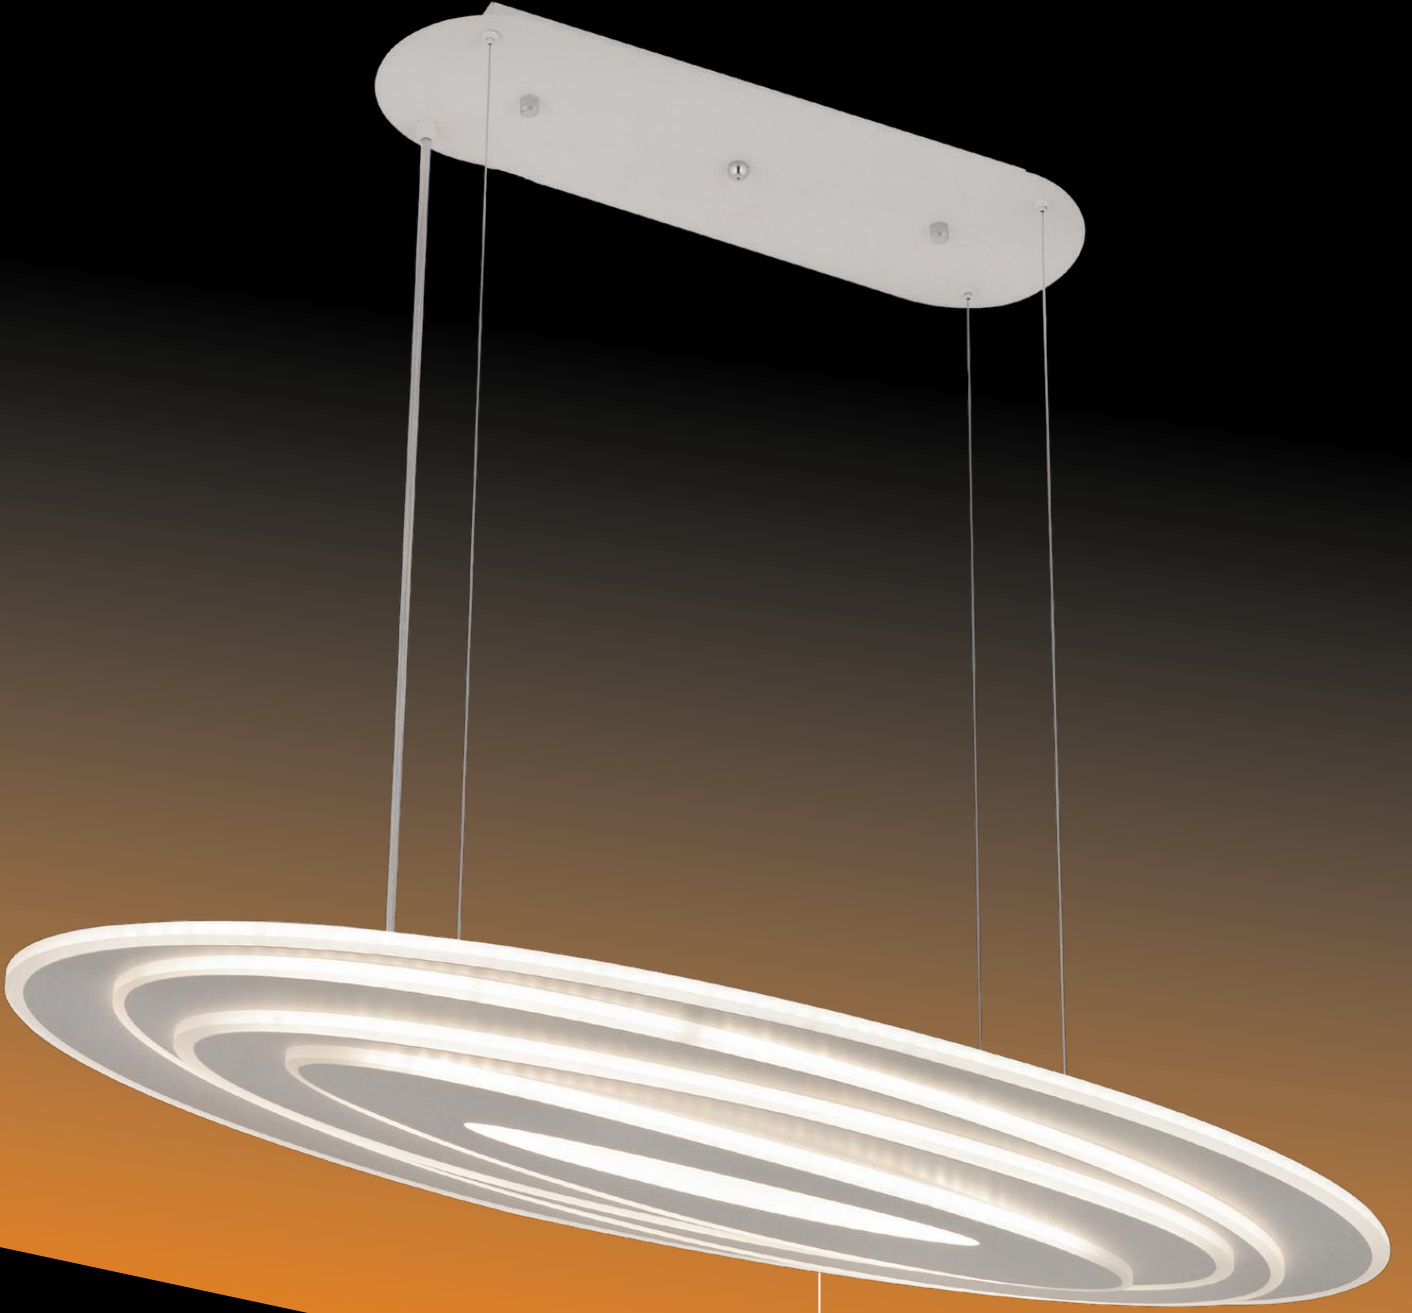

ALÜMİNYUM, SİLİKON

SARI, BEYAZ, GÜN IŞIĞI
(3000K-6000K)

4000 K

8033

8034

100 WATT

SARI, BEYAZ, GÜN IŞIĞI
(3000K-6000K)

ALÜMİNYUM, SİLİKON